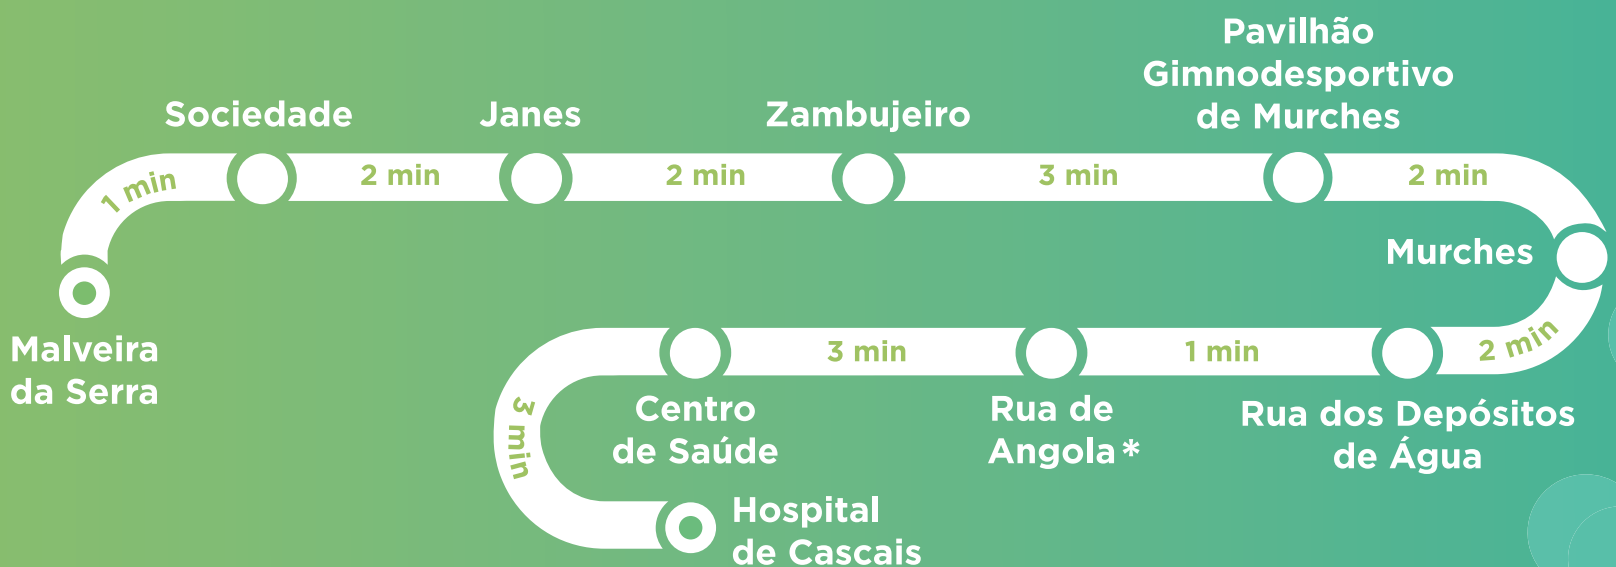

**MOBI
CASCAIS**

• mobicascais.pt

O PORTAL DA MOBILIDADE
EM CASCAIS

PARTIDAS MALVEIRA DA SERRA

DIAS ÚTEIS

08:00 09:00 10:00 11:00 12:00 14:00 15:00 16:00 17:00 18:00 19:00 20:00

PARTIDAS HOSPITAL DE CASCAIS

DIAS ÚTEIS

08:30 09:30 10:30 11:30 12:30 14:30 15:30 16:30 17:30 18:30 19:30 20:30

busCas MALVEIRA HOSPITAL

MALVEIRA DA SERRA - HOSPITAL DE CASCAIS

* só ida

Consulte as condições em mobicascais.pt
ou ligue **800 203 186**