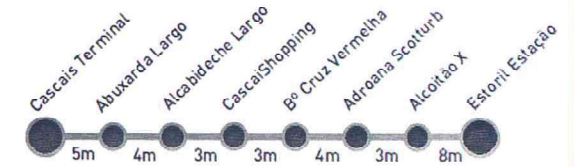

Carreira nº 406

Carreira de Passageiros entre: Cascais (Terminal) – Estoril (Estação) via Fígas

TABELA HORÁRIA

carreira 406

		Partidas: Cascais Terminal →																								Partidas: Estoril Estação →																									
		05	06	07	08	09	10	11	12	13	14	15	16	17	18	19	20	21	22	23	24	01	05	06	07	08	09	10	11	12	13	14	15	16	17	18	19	20	21	22	23	24	01	Horas							
dias úteis			30	25	10	40	25	25	25	25	25	25	25	25	10	40	50		00	10	20			10	20	05	35	20	10	10	10	10	10	10	05	05	40	20	00		05	15	minutos								
					55										55										50		50								50		55														
sábados			30	45		05	25	45		05	25	45		05	25	45	50		00	10	20			10	10	25	45		05	25	45		05	25	45		05	25	00		05	15									
																																								55											
domingo & feriados			30	45		05	25	45		05	25	45		05	25	45	50		00	10	20			10	10	25	45		05	25	45		05	25	45		05	25	00		05	15									
																																								55											

- a) Circula entre Cascais Terminal e Adroana Scotturb
- b) Circula entre Estoril Estação e Adroana Scotturb

Em vigor desde 21|09|2015

Miguel Pinto Luz
Vice-Presidente