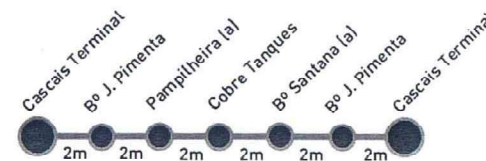

Carreira nº 409

Carreira de Passageiros entre: Cascais (Terminal) – Cascais (Terminal) via Alto do Cobre

TABELA HORÁRIA

carreira 409

Partidas: Cascais Terminal (circular)

	05	06	07	08	09	10	11	12	13	14	15	16	17	18	19	20	21	22	23	24	01	horas	
dias úteis	10	15	20	25	25	25	25	25	25	25	25	25	25	25	25	25							minutos
	40	45	55	55	55	55	55	55	55	55	55	55	55	55	55	55							
sábados	45	15	15	25	05	25	05	25	05	25	05	25	05	25	05	25	15						
		45	45	45	45	45	45	45	45	45	45	45	45	45	45								
domingos&feriados	45	15	15	25	05	25	05	25	05	25	05	25	05	25	05	25	15						
		45	45	45	45	45	45	45	45	45	45	45	45	45	45								

CARREIRA CIRCULAR INICIA E TERMINA EM CASCAIS

Miguel Pinto Luz
Vice-Presidente