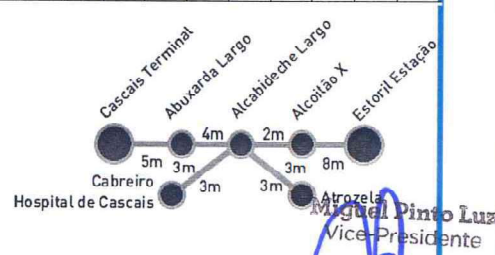

Carreira nº 411

Carreira de Passageiros entre: Cascais (Terminal) – Estoril (Estação) via Amoreira

TABELA HORÁRIA

carreira 411

Partidas: Cascais Terminal

Partidas: Estoril Estação

Horas
minutos

	Partidas: Cascais Terminal																								Partidas: Estoril Estação																							
	05	06	07	08	09	10	11	12	13	14	15	16	17	18	19	20	21	22	23	24	01	05	06	07	08	09	10	11	12	13	14	15	16	17	18	19	20	21	22	23	24	01						
dias úteis	10 a 55	35	25	10	55 b	55 b	55	55	55 b	55		05	25	10	25 b								25 c	05 c	20	05	00 b	40 b	40	40	40 b	40	40	40	40	20	05	40 b,d										
sábados	10 a	05	25	45 b		05 b	25 b	45		05	25 b	45		05	25 b								30 c	35		05	25 b	45 b		05	25	45		05 b	25	45												
domingos&feriados	10 a	05	25	45 b		05 b	25 b	45		05	25 b	45		05	25 b								30 c	35		05	25 b	45 b		05	25	45		05 b	25	45												

- a) Circula entre Alcoitão X e Estoril Estação
- b) Não vai ao Cabreiro
- c) Circula entre Alcoitão X e Cascais Terminal
- d) Circula entre Estoril Estação e Alcabideche GNR

Miguel Pinto Luz
Vice-Presidente