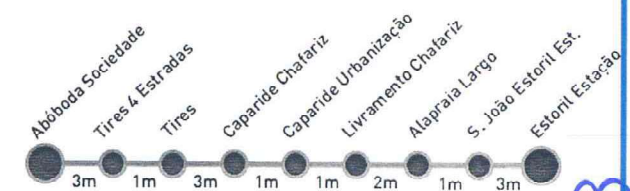

Carreira nº 423

Carreira de Passageiros entre: Abóboda (Sociedade) – Estoril (Estação)

TABELA HORÁRIA

carreira 423

		Partidas: Abóboda Sociedade																								Partidas: Estoril Estação																								
		→																								→																								
		05	06	07	08	09	10	11	12	13	14	15	16	17	18	19	20	21	22	23	24	01	05	06	07	08	09	10	11	12	13	14	15	16	17	18	19	20	21	22	23	24	01	Horas						
dias úteis			25	20	20	50	50	50	50	50	50	50	20	20	20										50	20	20	20	20	20	20	20	20	20	20	20									minutos					
		45	50	50									50	50	50										50	50								50	50	50	50													
sábados				15	25	35	45	55		05	15	25	35	45	55											45	55		05	15	25	35	45	55		05	15	25												
				15	25	35	45	55		05	15	25	35	45	55											45	55		05	15	25	35	45	55		05	15	25												
domingos&feriados				15	25	35	45	55		05	15	25	35	45	55											45	55		05	15	25	35	45	55		05	15	25												
				15	25	35	45	55		05	15	25	35	45	55											45	55		05	15	25	35	45	55		05	15	25												