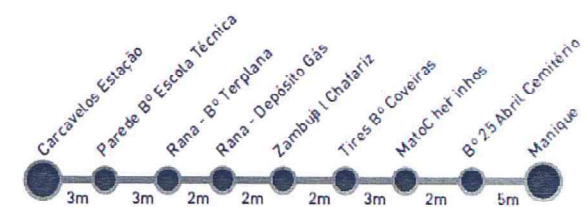

Carreira nº 464

Carreira de Passageiros entre: Carcavelos (Estação) – Manique via Bairro 25 de Abril

TABELA HORÁRIA - Verão

carreira 464

		Partidas: Carcavelos Estação																								Partidas: Manique																								
		05	06	07	08	09	10	11	12	13	14	15	16	17	18	19	20	21	22	23	24	01	05	06	07	08	09	10	11	12	13	14	15	16	17	18	19	20	21	22	23	24	01	Horas						
dias úteis			00	01	15	15	15	15	15	15	15	15	15	15	15	15	15	15	15	15	15	15	37																							minutos				
sábados																																																		
domingos & feriados																																																		