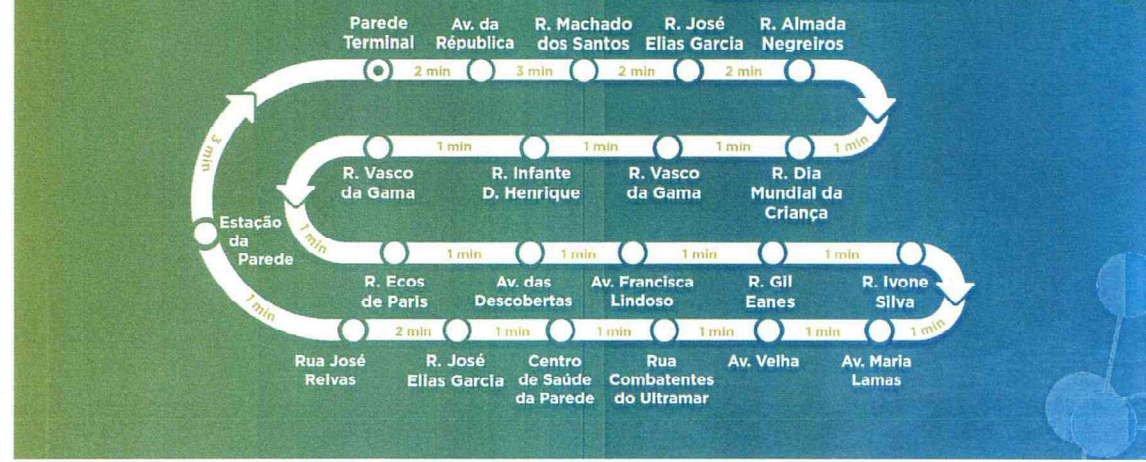

Carreira nº 488

Carreira de Passageiros entre: Parede (Estação) – Parede (Estação) via Madorna e Penedo

TABELA HORÁRIA

PARTIDAS PAREDE TERMINAL

DIAS ÚTEIS	06:40	07:10	08:10	09:10	10:15	11:15	12:15	13:15	14:15	15:15	16:10	17:25	18:40	19:15
	07:40	08:40	09:40	10:45	11:45	12:45	13:45	14:45	15:45	16:50	17:55			19:50
SÁBADOS			08:10	09:10	10:10	11:10	12:10	13:10						
			08:40	09:40	10:40	11:40	12:40							