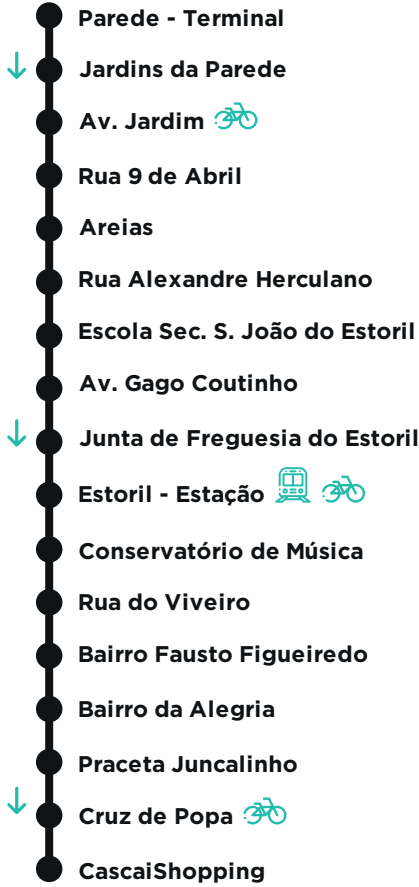

M 01

PAREDE TERMINAL -
CASCAISHOPPING
VIA ESTORIL

PARTIDAS: PAREDE - TERMINAL

Dias Úteis

Sábados, Domingos e Feriados

M 01

PAREDE TERMINAL -
CASCAISHOPPING
VIA ESTORIL

PARTIDAS: CASCAISHOPPING