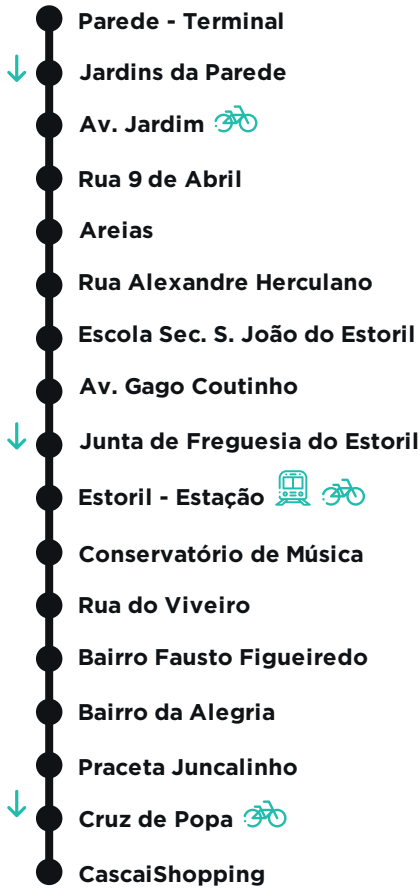

# M 01

PAREDE TERMINAL -  
CASCAISHOPPING  
VIA ESTORIL