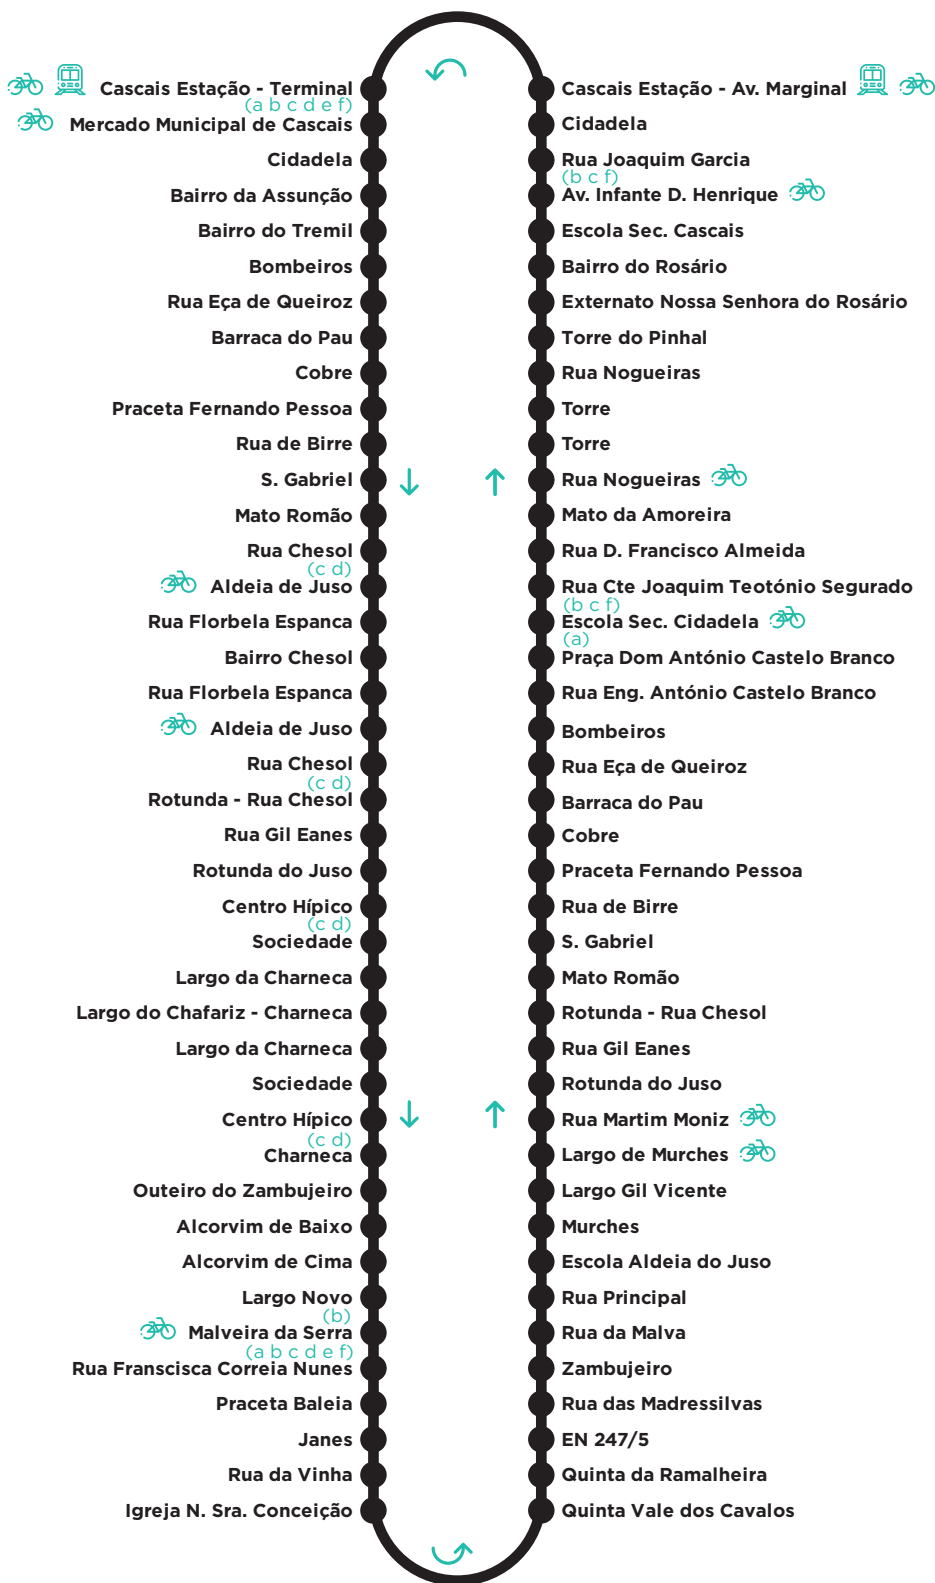

M 02

CASCAIS ESTAÇÃO - MALVEIRA DA SERRA CIRCULAR

M 02

CASCAIS ESTAÇÃO - MALVEIRA DA SERRA CIRCULAR

PARTIDAS: CASCAIS ESTAÇÃO

Dias Úteis

05	06	07	08	09	10	11	12	13	14	15	16	17	18	19	20	21	22	23	24	01
30 b	45 c	05 f 30 c 50 d	00 f 35 c	00 f	00 f	00 f	00 f	00 f	00 f	00 f	00 f	00 f	10 f	10 f	10 e	20 a	20 a	20 a		

Sábados

05	06	07	08	09	10	11	12	13	14	15	16	17	18	19	20	21	22	23	24	01
	10 b 40 f	30 f	25 f	15 f		15 f		15 f		15 f		15 f		15 f		20 a	20 a	20 a		

Domingos e Feriados

05	06	07	08	09	10	11	12	13	14	15	16	17	18	19	20	21	22	23	24	01
	55 b	30 f		15 f		15 f		15 f		15 f		15 f		15 f		20 a	20 a	20 a		

- a) Circula entre Malveira da Serra e Cascais Estação - Terminal.
Não realiza a paragem em Escola Sec. Cidadela.
- b) Circula entre Largo Novo e Cascais Estação - Terminal.
Não realiza a paragem na Malveira da Serra.
Não circula entre Escola Sec. Cidadela e Cidadela.
- c) Não circula entre Mato Romão e Rotunda - Rua Chesol.
Não circula entre Rotunda do Juso e Charneca.
Não realiza a paragem na Malveira da Serra.
Não circula entre Escola Sec. Cidadela e Cidadela.
- d) Circula entre Cascais Estação - Terminal e Malveira da Serra.
Não circula entre Escola Sec. Cidadela e Cidadela.
Não circula entre Rotunda do Juso e Charneca.
- e) Circula entre Cascais Estação - Terminal e Rotunda do Juso.
Não realiza a paragem na Malveira da Serra.
- f) Não circula entre Escola Sec. Cidadela e Cidadela.
Não realiza a paragem na Malveira da Serra.