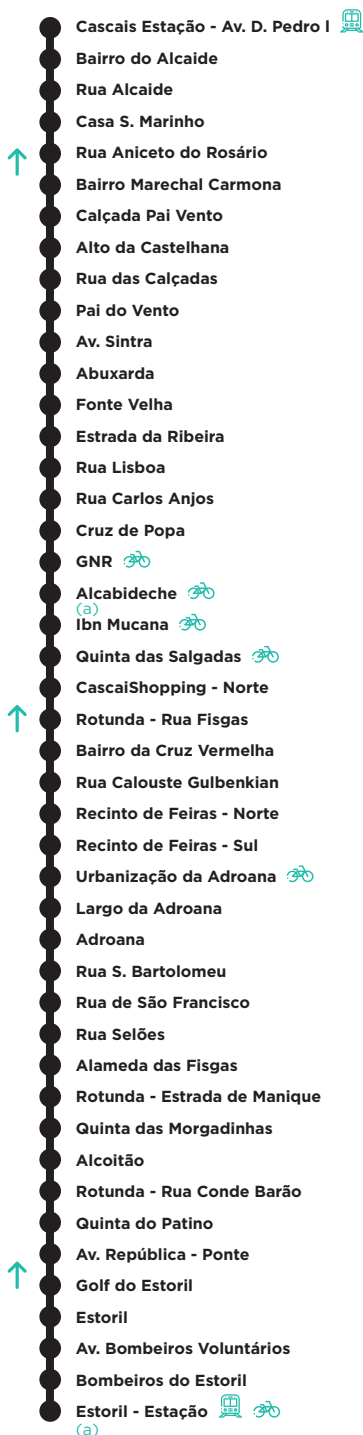

M 06

CASCAIS ESTAÇÃO - ESTORIL ESTAÇÃO

VIA FISGAS

PARTIDAS: ESTORIL - ESTAÇÃO

Dias Úteis

05	06	07	08	09	10	11	12	13	14	15	16	17	18	19	20	21	22	23	24	01
	20	05	35	20	05	35	20	05	35	20	05	35	20	05	35	20	05	10	20	
		35 a 50			50			50			50			50						

Sábados, Domingos e Feriados

05	06	07	08	09	10	11	12	13	14	15	16	17	18	19	20	21	22	23	24	01
	40	20	00	20	00	20	00	20	40		00	20	40		00	20	40		15	
			40		40		40													

a) Circula entre Estoril - Estação e Alcabideche