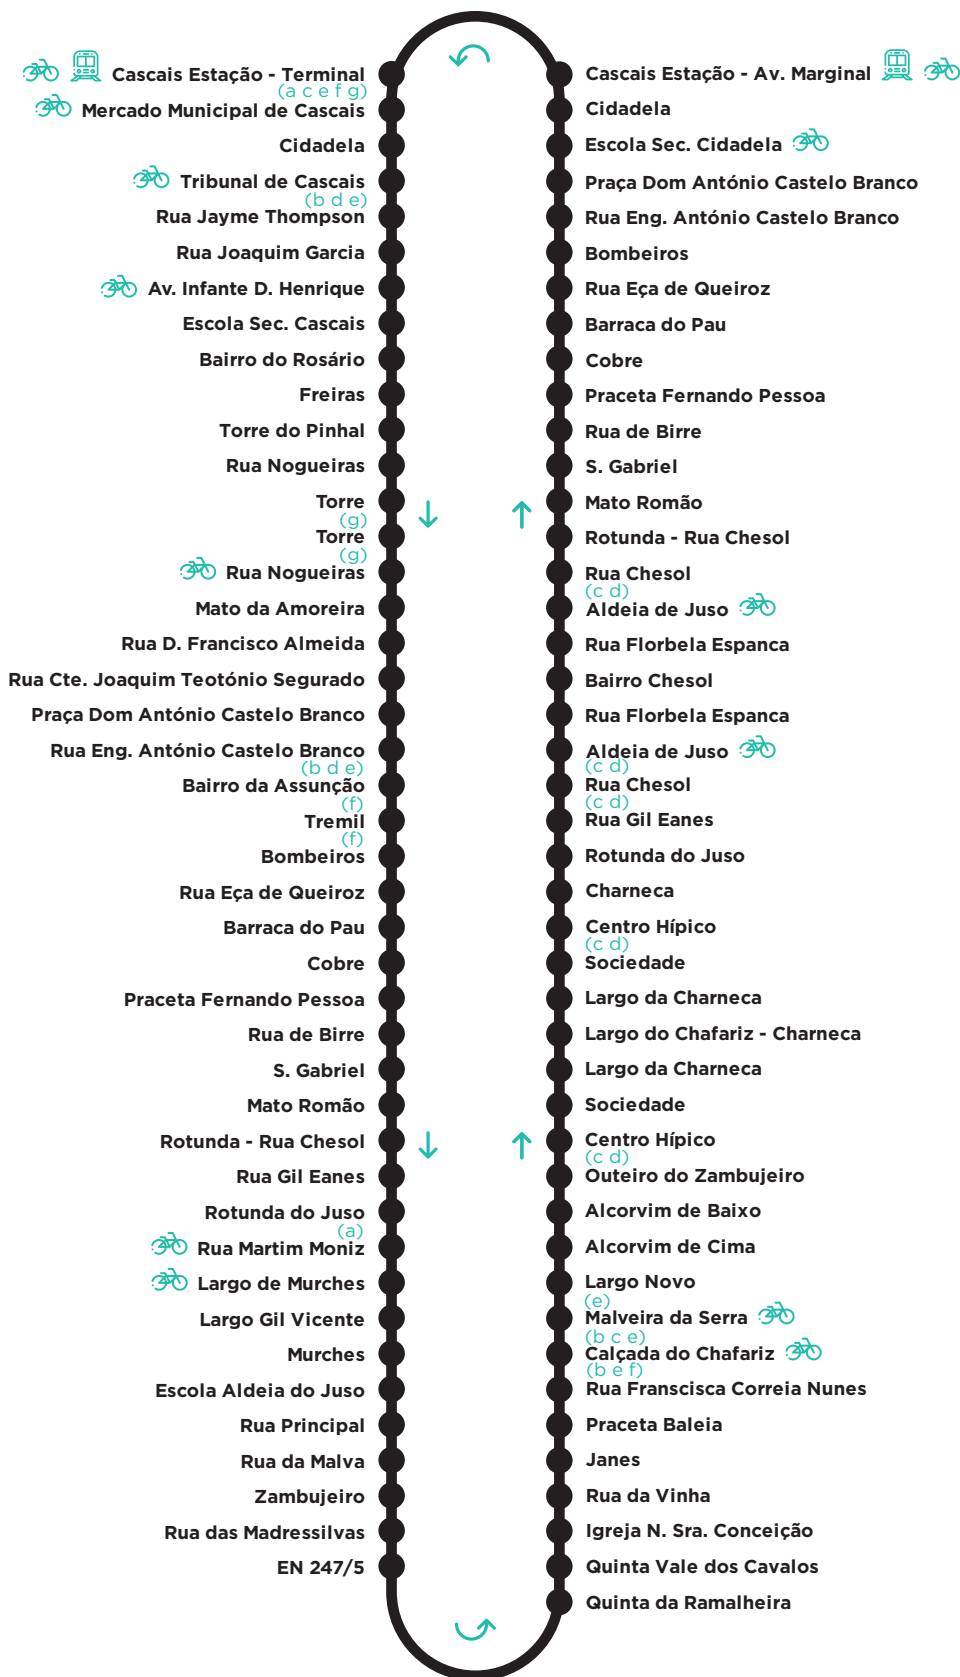

M 14

CASCAIS ESTAÇÃO TERMINAL -
MALVEIRA DA SERRA
VIA MURCHES - CIRCULAR

M 14

CASCAIS ESTAÇÃO TERMINAL - MALVEIRA DA SERRA VIA MURCHES - CIRCULAR

PARTIDAS: CASCAIS ESTAÇÃO - TERMINAL

Dias Úteis

05	06	07	08	09	10	11	12	13	14	15	16	17	18	19	20	21	22	23	24	01
	05 ^a 15 ^b	15 ^b	10 ^{b,c}	20 ^b	20 ^b	20 ^b	20 ^b	20 ^b	20 ^b	20 ^d	20 ^b	20 ^b	25 ^d 55 ^b	25 ^d 55 ^b	25 ^e 50 ^f	50 ^f	50 ^f	50 ^f		

- a) Circula entre Rotunda do Juso e Cascais Estação - Terminal.
Não realiza a paragem em Calçada do Chafariz e Malveira da Serra.
- b) Não realiza a paragem em Malveira da Serra.
Não realiza a paragem em Calçada do Chafariz.
Não circula entre Cidadela e Bairro da Assunção.
- c) Circula entre Malveira da Serra e Cascais Estação - Terminal
Não circula entre Outeiro do Zambujeiro e Charneca.
Não circula entre Praça Dom António Castelo Branco e Rotunda - Rua Chesol.
Não realiza a paragem em Rua Chesol.
- d) Não realiza a paragem em Rua Chesol.
Não circula entre Outeiro do Zambujeiro e Charneca.
Não circula entre Praça Dom António Castelo Branco e Rotunda - Rua Chesol.
Não circula entre Cidadela e Bairro da Assunção.
- e) Circula entre Cascais Estação - Terminal e Largo Novo.
Não realiza a paragem em Malveira da Serra e Calçada do Chafariz.
Não circula entre Cidadela e Bairro da Assunção.
- f) Circula entre Cascais Estação - Terminal e Calçada do Chafariz.
Não realiza a paragem em Bairro da Assunção e Tremil.
- g) Circula entre Cascais Estação - Terminal e Torre.
Não realiza a paragem em Torre.