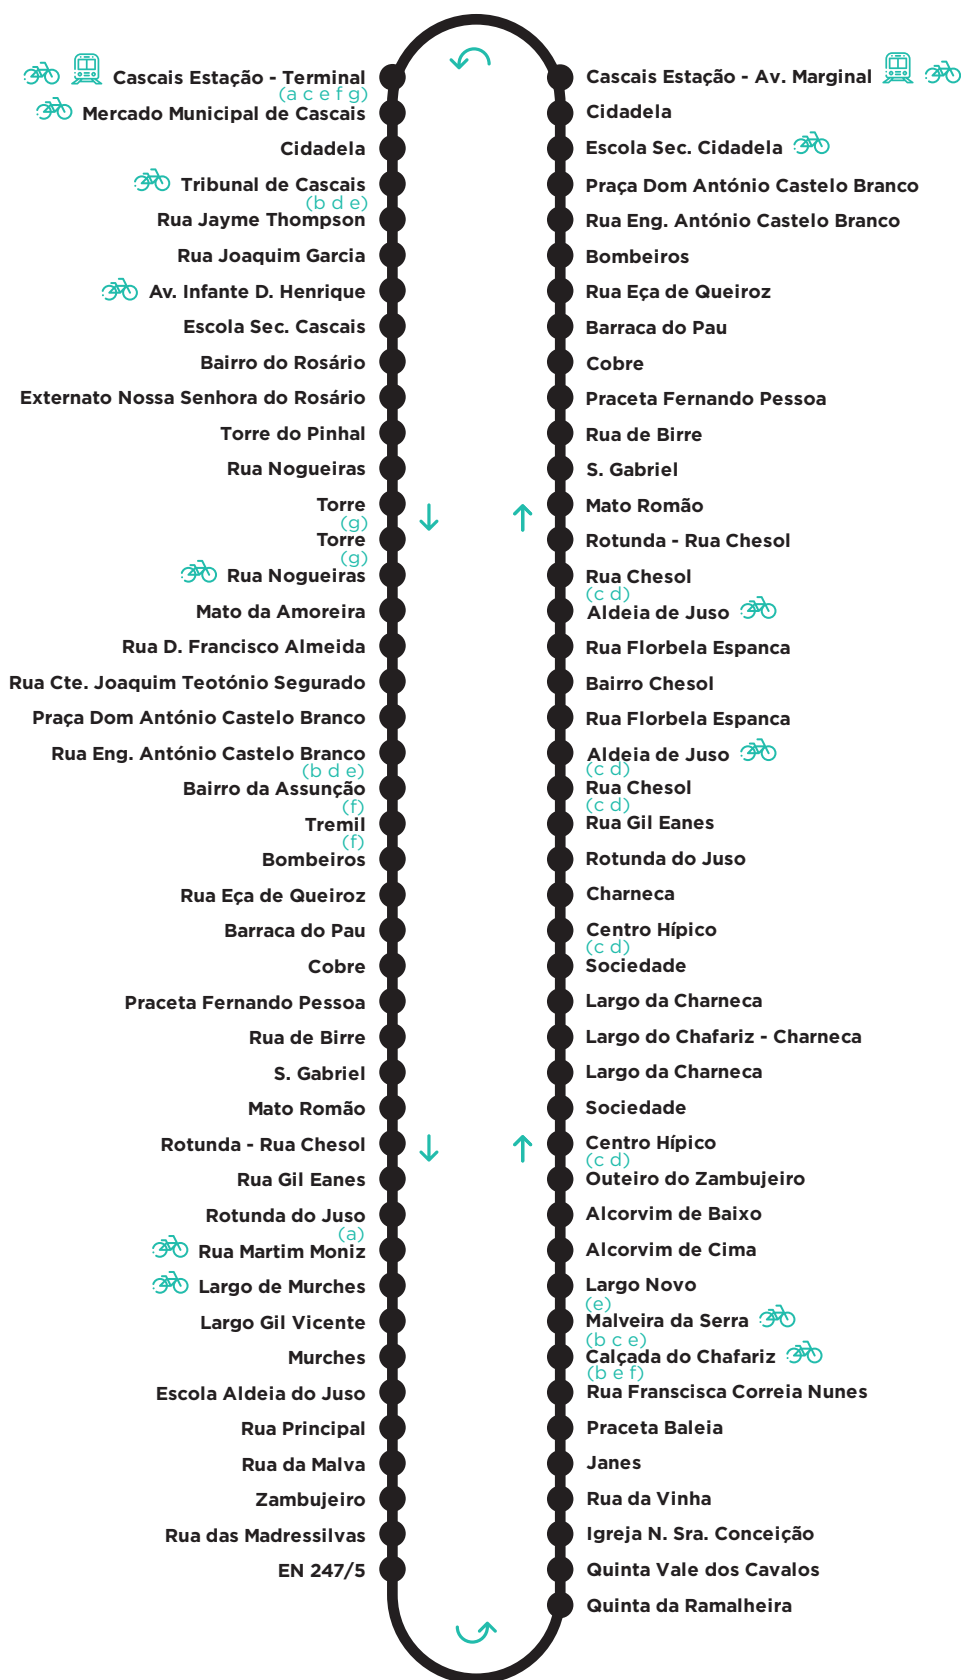

M 14

CASCAIS ESTAÇÃO TERMINAL - MALVEIRA DA SERRA VIA MURCHES - CIRCULAR

M 14

CASCAIS ESTAÇÃO TERMINAL - MALVEIRA DA SERRA VIA MURCHES - CIRCULAR

PARTIDAS: CASCAIS ESTAÇÃO - TERMINAL

Dias Úteis

05	06	07	08	09	10	11	12	13	14	15	16	17	18	19	20	21	22	23	24	01
	05 ^a 15 ^b	15 ^b	10 ^{b,c}	20 ^b	20 ^b	20 ^b	20 ^b	20 ^b	20 ^b	20 ^d	20 ^b	20 ^b	25 ^d 55 ^b	25 ^d 55 ^b	25 ^e 50 ^f	50 ^f	50 ^f	50 ^f		

- a) Circula entre Rotunda do Juso e Cascais Estação - Terminal.
Não realiza a paragem em Calçada do Chafariz e Malveira da Serra.
- b) Não realiza a paragem em Malveira da Serra.
Não realiza a paragem em Calçada do Chafariz.
Não circula entre Cidadela e Bairro da Assunção.
- c) Circula entre Malveira da Serra e Cascais Estação - Terminal
Não circula entre Outeiro do Zambujeiro e Charneca.
Não circula entre Praça Dom António Castelo Branco e Rotunda - Rua Chesol.
Não realiza a paragem em Rua Chesol.
- d) Não realiza a paragem em Rua Chesol.
Não circula entre Outeiro do Zambujeiro e Charneca.
Não circula entre Praça Dom António Castelo Branco e Rotunda - Rua Chesol.
Não circula entre Cidadela e Bairro da Assunção.
- e) Circula entre Cascais Estação - Terminal e Largo Novo.
Não realiza a paragem em Malveira da Serra e Calçada do Chafariz.
Não circula entre Cidadela e Bairro da Assunção.
- f) Circula entre Cascais Estação - Terminal e Calçada do Chafariz.
Não realiza a paragem em Bairro da Assunção e Tremil.
- g) Circula entre Cascais Estação - Terminal e Torre.
Não realiza a paragem em Torre.