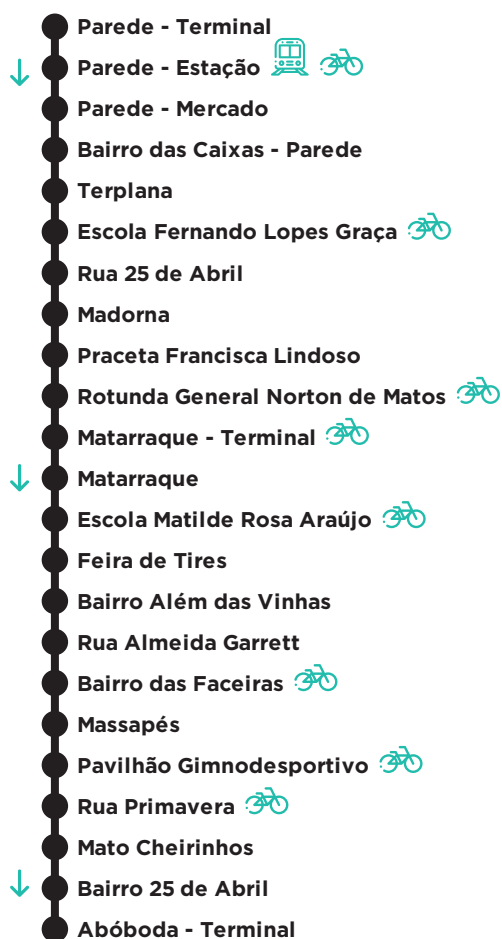

M 30

PAREDE TERMINAL - ABÓBODA

PARTIDAS: PAREDE - TERMINAL

Dias Úteis

05	06	07	08	09	10	11	12	13	14	15	16	17	18	19	20	21	22	23	24	01
00	00	00	00	00	00	00	00	00	00	00	00	00	00	00	00	00	00	00	00	00
30	10	10	10	15	15	15	15	15	15	15	15	10	10	15	15	15	15	15	15	
	20	20	20	30	30	30	30	30	30	30	30	20	20	30	30	30	30	30	30	
	30	30	30	45	45	45	45	45	45	45	45	30	30	45	45	45	45	45	45	
	40	40	40									40	40							
	50	50	50									50	50							

PAREDE TERMINAL - ABÓBODA

PARTIDAS: ABÓBODA - TERMINAL

Dias Úteis

05	06	07	08	09	10	11	12	13	14	15	16	17	18	19	20	21	22	23	24	01
00	00	00	00	00	00	00	00	00	00	00	00	00	00	00	00	00	00	00	00	00
30	10	10	10	15	15	15	15	15	15	15	15	10	10	15	15	15	15	15		
	20	20	20	30	30	30	30	30	30	30	30	20	20	30	30	30	30	30		
	30	30	30	45	45	45	45	45	45	45	45	30	30	45	45	45	45	45		
	40	40	40									40	40							
	50	50	50									50	50							