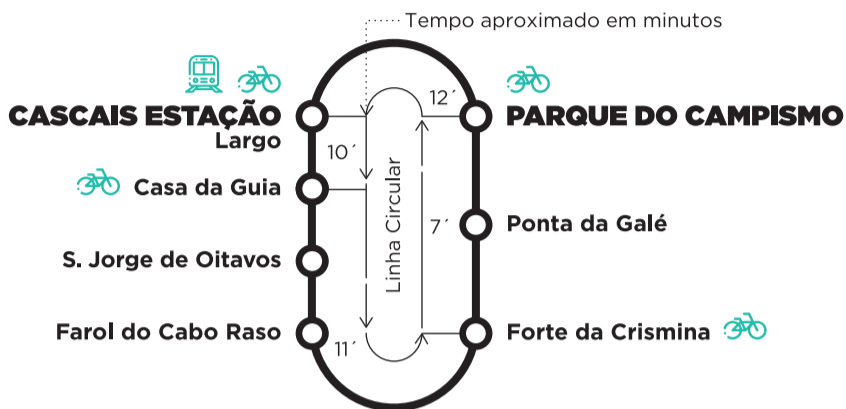

## CASCAIS - GUINCHO

### PARTIDAS: CASCAIS ESTAÇÃO

Dias Úteis, Sábados, Domingos e Feriados

05	06	07	08	09	10	11	12	13	14	15	16	17	18	19	20	21	22	23	24	01	
			15	15	15	15			15	15		15	15	15							