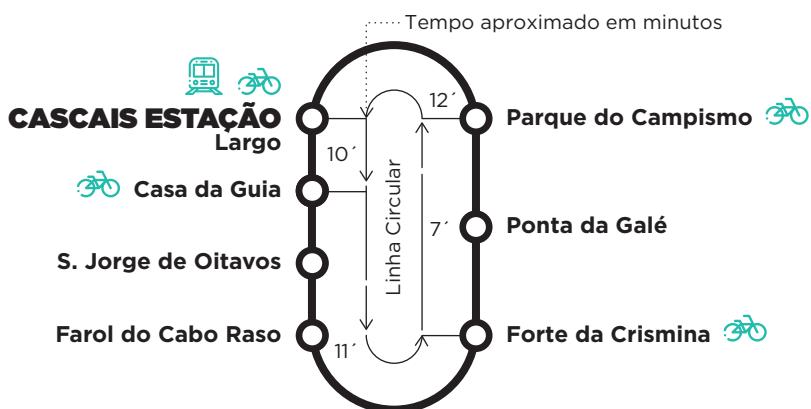

M 43

CASCAIS - GUINCHO

PARTIDAS: CASCAIS ESTAÇÃO

Dias Úteis, Sábados, Domingos e Feriados

05	06	07	08	09	10	11	12	13	14	15	16	17	18	19	20	21	22	23	24	01	
			15	15	15	15			15	15		15	15	15							

MOBI CASCAIS