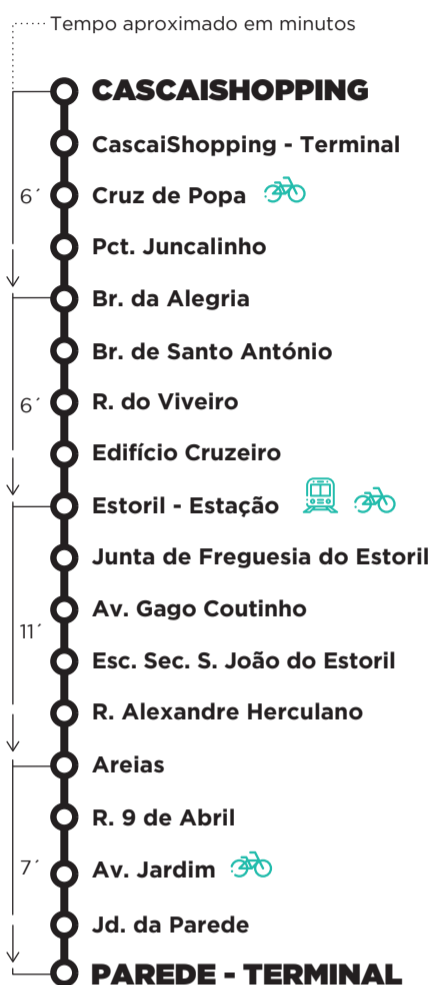

M01

CASCAISHOPPING PAREDE TERMINAL - VIA ESTORIL

PARTIDAS: CASCAISHOPPING

Dias Úteis

05	06	07	08	09	10	11	12	13	14	15	16	17	18	19	20	21	22	23	24	01
					00 45	30	15	00 45	30	15	00 45	30	15	00 45	30	15	15	15	15	

Sábados, Domingos e Feriados

05	06	07	08	09	10	11	12	13	14	15	16	17	18	19	20	21	22	23	24	01
					00 45	30	15	00 45	30	15	00 45	30	15	00 45	30	15	15	15	15	

MOBI CASCAIS

Horários em tempo real

DOWNLOAD APP