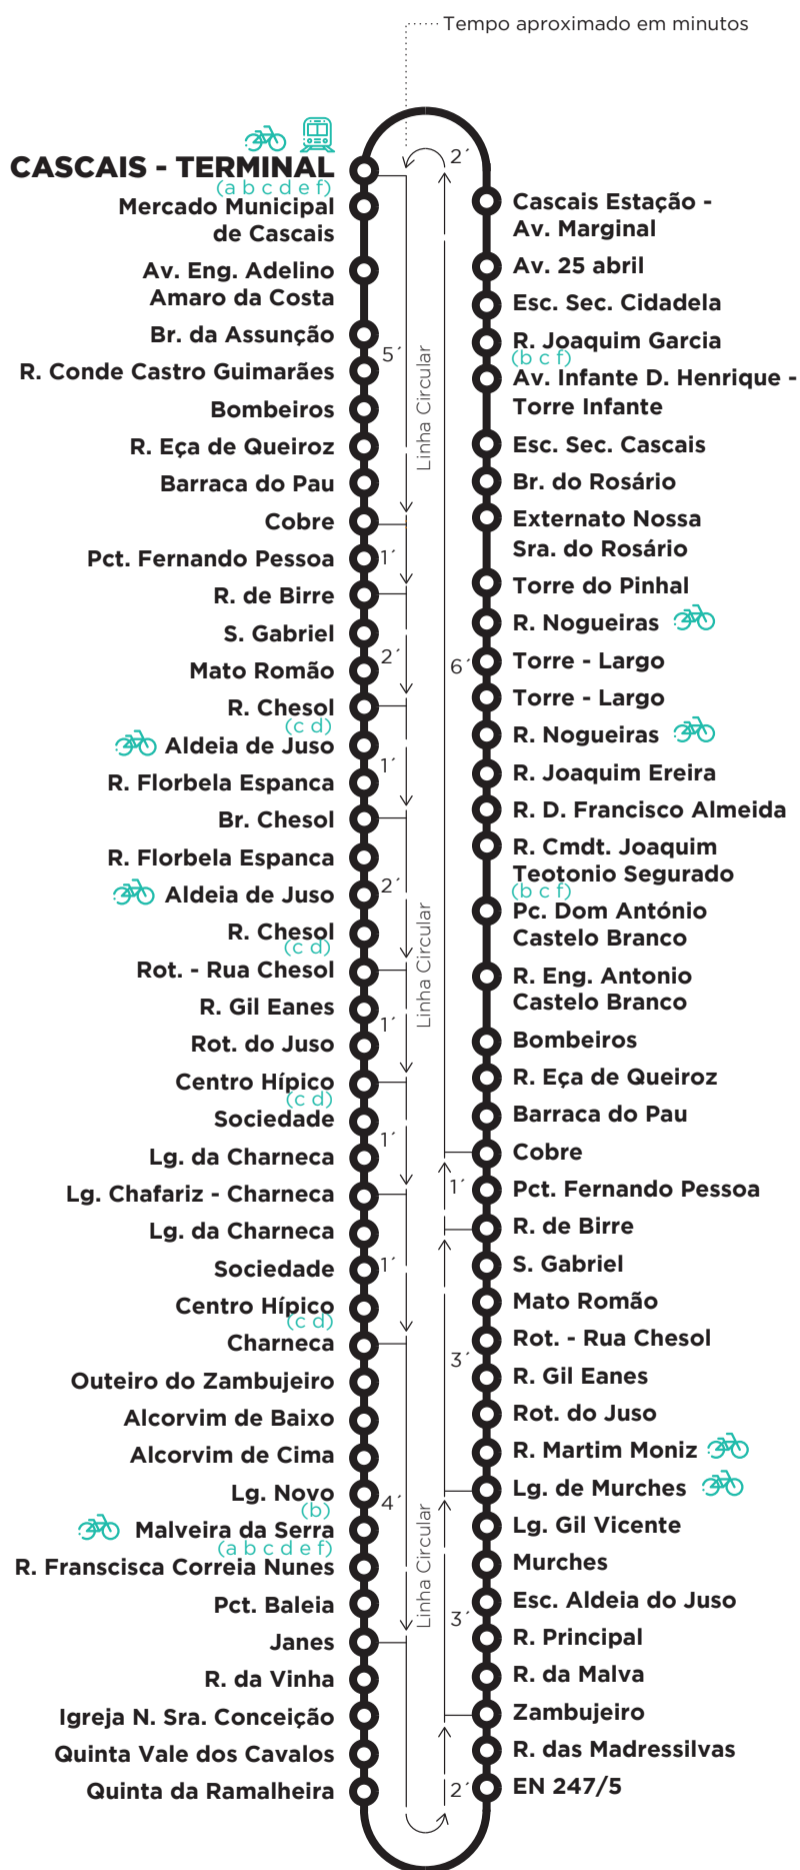

## CASCAIS ESTAÇÃO - MALVEIRA DA SERRA

### MOBI CASCAIS

Horários em tempo real

DOWNLOAD APP 

**M02****CASCAIS ESTAÇÃO -  
MALVEIRA DA SERRA****PARTIDAS: CASCAIS - TERMINAL**

Dias Úteis

05	06	07	08	09	10	11	12	13	14	15	16	17	18	19	20	21	22	23	24	01
30 b	45 c	05 f 30 c 50 d	00 f 35 c	00 f	00 f	00 f	00 f	00 f	00 f	00 f	00 f	00 f	10 f	10 f	10 e	20 a	20 a	20 a		