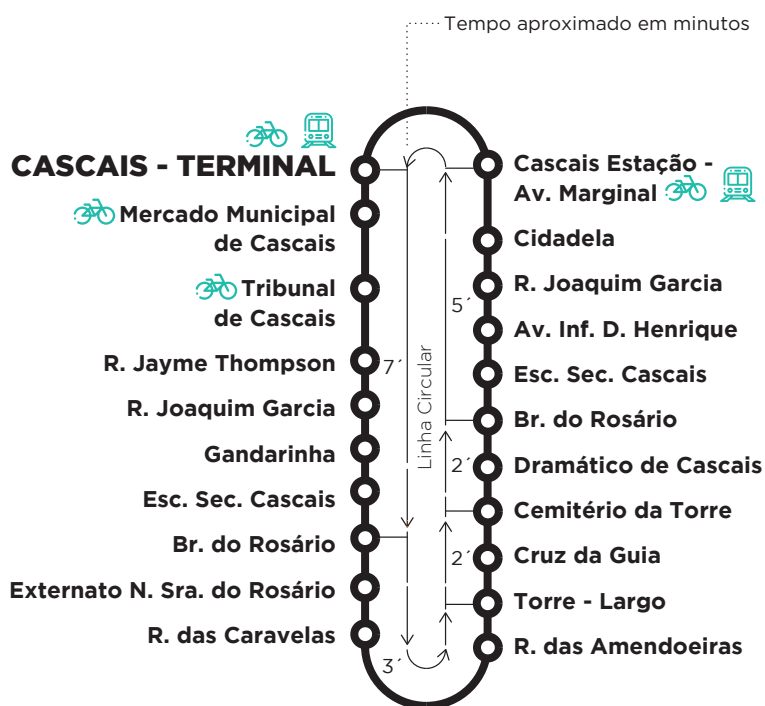

M04

CASCAIS TERMINAL - TORRE

PARTIDAS: CASCAIS - TERMINAL

Dias Úteis

05	06	07	08	09	10	11	12	13	14	15	16	17	18	19	20	21	22	23	24	01
00	15	15	15	15	15	15	15	15	15	15	15	15	15	15	15	15				
20	45	45	45	45	45	45	45	45	45	45	45	45	45	45	45					
45																				