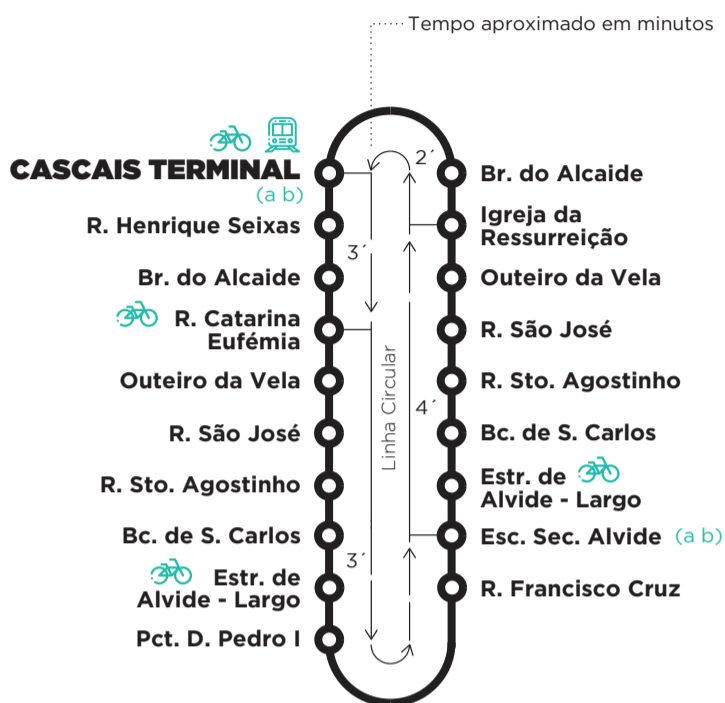

M08

CASCAIS TERMINAL VIA ALVIDE

PARTIDAS: CASCAIS - TERMINAL

Dias Úteis

05	06	07	08	09	10	11	12	13	14	15	16	17	18	19	20	21	22	23	24	01
55 ^a	15	00	15	05	20	15	15	15	15	15	15	15	15	15	15					
	35	25	40	30	45	45	45	45	45	45	45	45	45	45	45					
		50		55																

05	06	07	08	09	10	11	12	13	14	15	16	17	18	19	20	21	22	23	24	01
	05 ^a	30	10	30	10	30	10	30	10	30	10	30	10	30	10	45 ^b				
	15		50		50		50		50		50		50		50					
	50																			

a) Circula entre Escola Sec. Alvide e Cascais - Terminal

b) Circula entre Cascais - Terminal e Escola Sec. Alvide

MOBI CASCAIS

Horários em tempo real

DOWNLOAD APP  