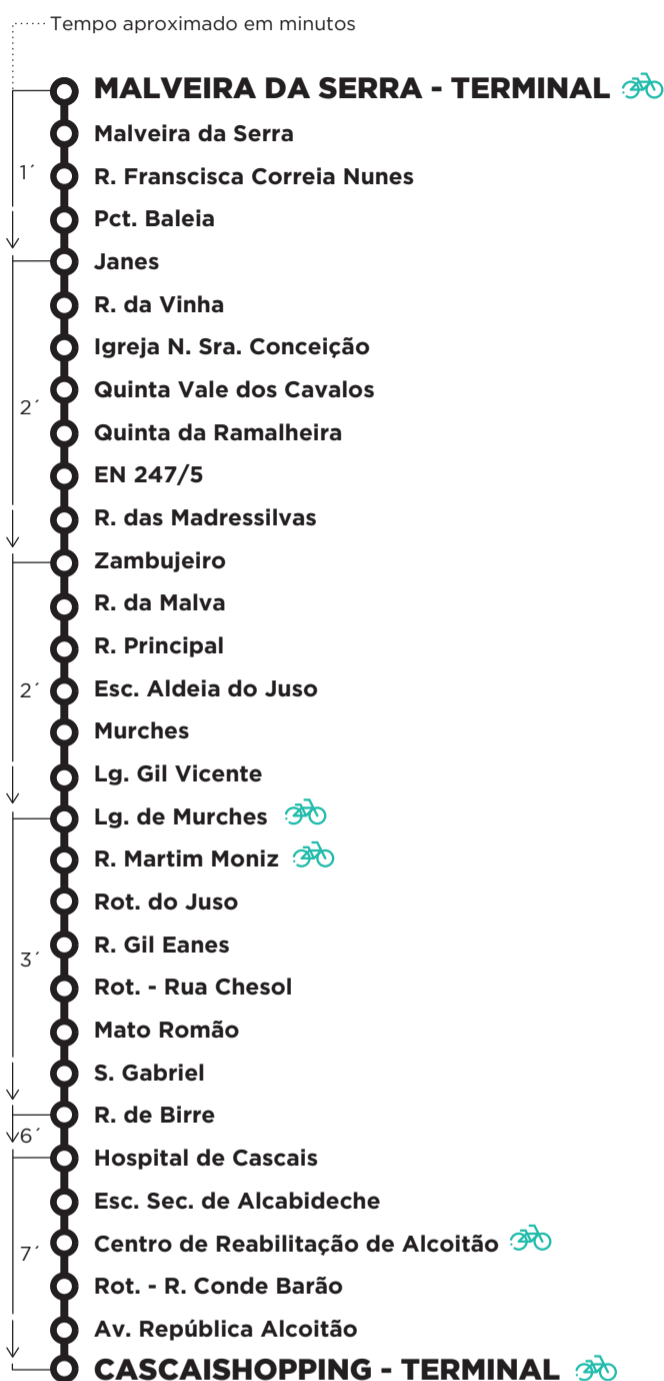

## MALVEIRA DA SERRA - CASCAISHOPPING (INTERFACE) VIA ZAMBUJEIRO

### PARTIDAS: MALVEIRA DA SERRA - TERMINAL

Dias Úteis

|    |    |    |    |    |    |    |    |    |    |    |    |    |    |    |    |    |    |    |    |    |
|----|----|----|----|----|----|----|----|----|----|----|----|----|----|----|----|----|----|----|----|----|
| 05 | 06 | 07 | 08 | 09 | 10 | 11 | 12 | 13 | 14 | 15 | 16 | 17 | 18 | 19 | 20 | 21 | 22 | 23 | 24 | 01 |
|    |    | 25 | 05 | 25 | 05 | 05 | 05 | 05 | 05 | 05 | 05 | 05 | 25 | 05 | 45 | 45 | 45 |    |    |    |
|    |    | 45 |    |    |    |    |    |    |    |    |    | 45 | 45 |    |    |    |    |    |    |    |