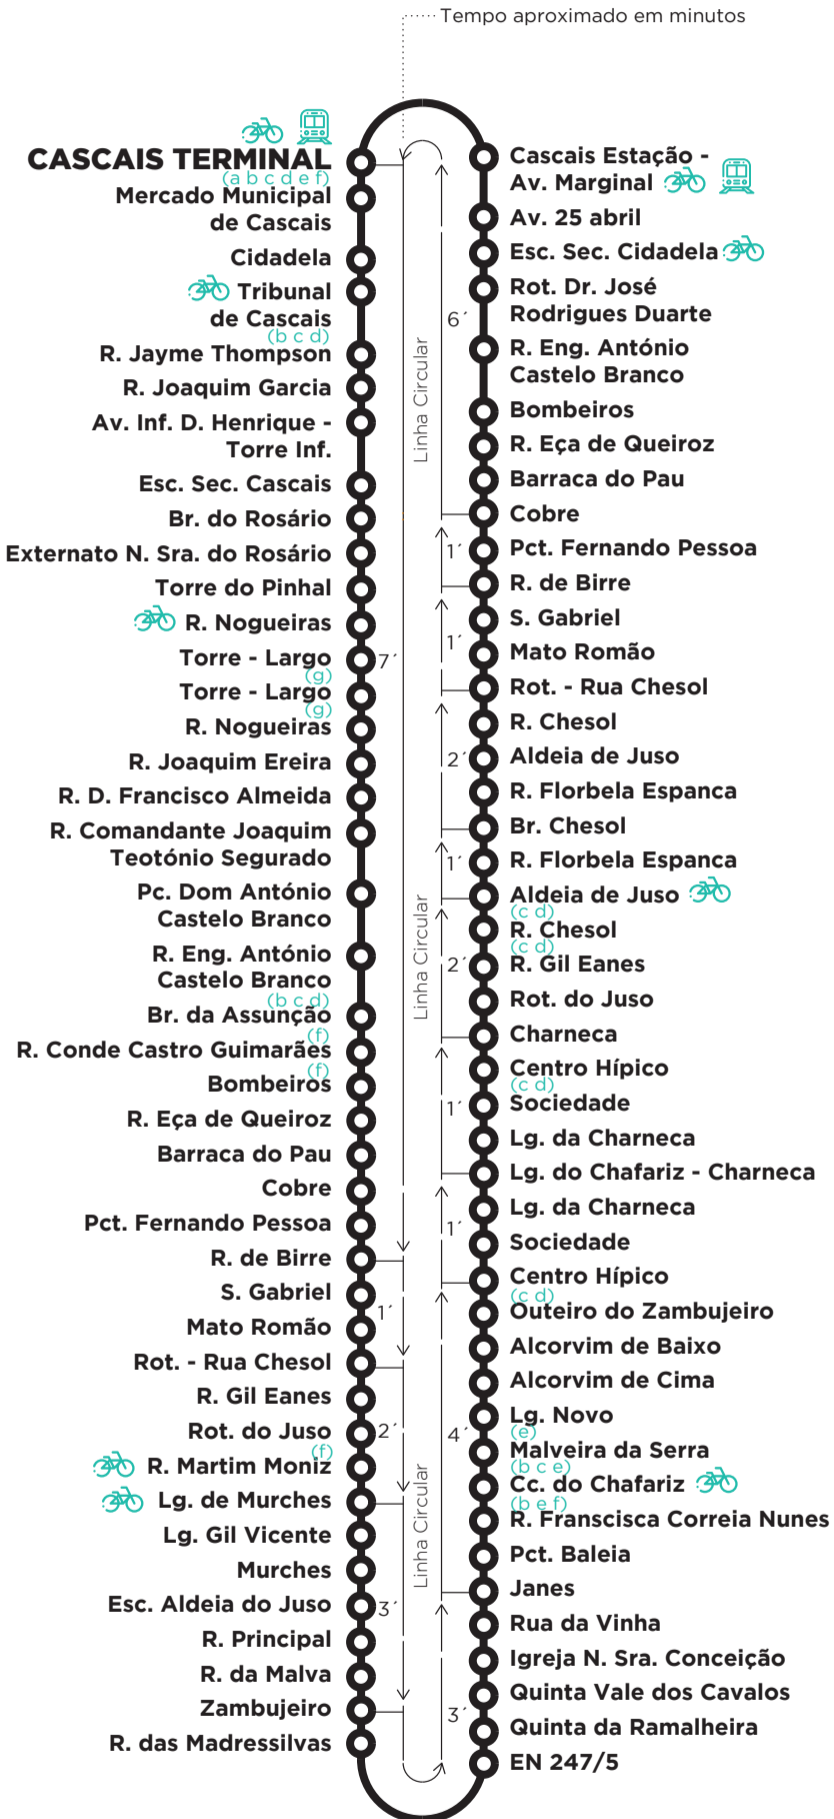

M14

CASCAIS TERMINAL – MALVEIRA DA SERRA VIA MURCHES

M14

CASCAIS TERMINAL - MALVEIRA DA SERRA VIA MURCHES

PARTIDAS: CASCAIS - TERMINAL

Dias Úteis

05	06	07	08	09	10	11	12	13	14	15	16	17	18	19	20	21	22	23	24	01
05	15	10	20	20	20	20	20	20	20	20	20	20	25	25	25	50	50	50		
a	b	bc	b	b	b	b	b	b	b	b	b	b	d	d	e	f	f	f		
15												55	55	55	50					
b												b	b	b	f					

05	06	07	08	09	10	11	12	13	14	15	16	17	18	19	20	21	22	23	24	01
			25		15		15		15		15		15		15	50	50	50		
			b		b		b		b		b		b		e	f	f	g		
															50					
															f					

- a) Circula entre Rotunda do Juso e Cascais Estação - Terminal.
Não realiza a paragem em Calçada do Chafariz e Malveira da Serra.
- b) Não realiza a paragem em Malveira da Serra.
Não realiza a paragem em Calçada do Chafariz.
Não circula entre a Avenida Engenheiro Adelino Amaro da Costa e Bairro da Assunção.
- c) Circula entre Malveira da Serra e Cascais Estação - Terminal.
Não circula entre a Rua Gil Eanes e Rua Chesol.
- d) Não realiza a paragem na Calçada do Chafariz.
Não circula entre a Rua Gil Eanes e Rotunda - Rua Chesol.
Não circula entre a Avenida Engenheiro Adelino Amaro da Costa e Bairro da Assunção.
- e) Circula entre Cascais Estação - Terminal e Largo Novo.
Não realiza a paragem na Malveira da Serra e Calçada do Chafariz.
Não circula entre a Avenida Engenheiro Adelino Amaro da Costa e Bairro da Assunção.
- f) Circula entre Cascais Estação - Terminal e Calçada do Chafariz.
Não realiza a paragem entre Bairro da Assunção e Rua Conde Castro Guimarães.
- g) Circula entre Cascais Estação - Terminal e Torre Largo.