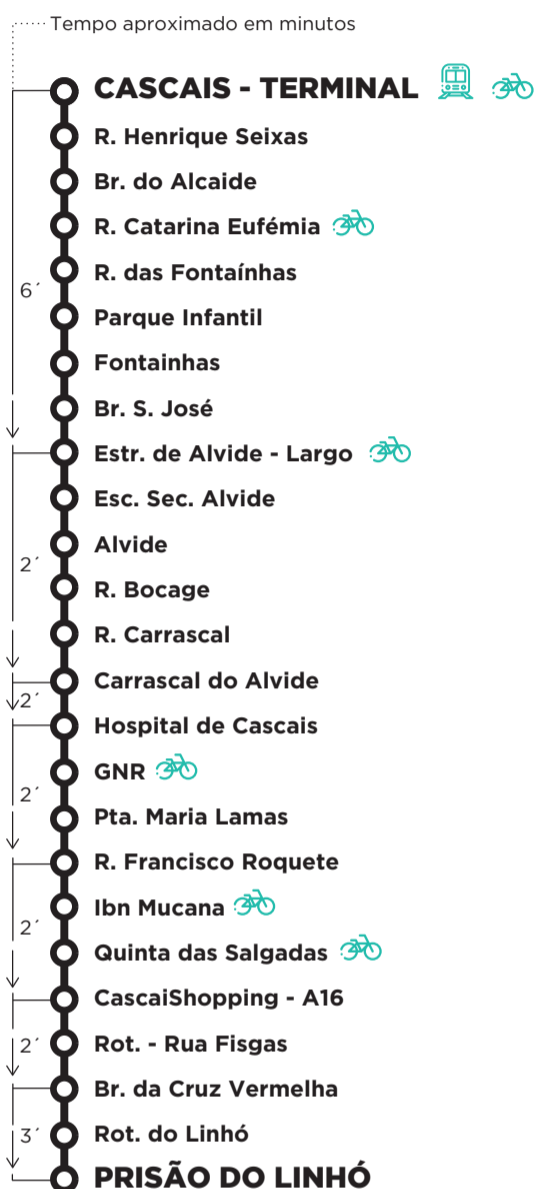

M17

CASCAIS TERMINAL- BAIRRO DA CADEIA DO LINHÓ VIA ALVIDE E HOSPITAL

PARTIDAS: CASCAIS - TERMINAL

Dias Úteis

Sábados

Domingos e Feriados

MOBI CASCAIS

Horários em tempo real

DOWNLOAD APP

M 17

BAIRRO DA CADEIA DO LINHÓ - CASCAIS TERMINAL VIA ALVIDE E HOSPITAL

PARTIDAS: PRISÃO DO LINHÓ

Dias Úteis

Sábados

Domingos e Feriados

MOBI CASCAIS