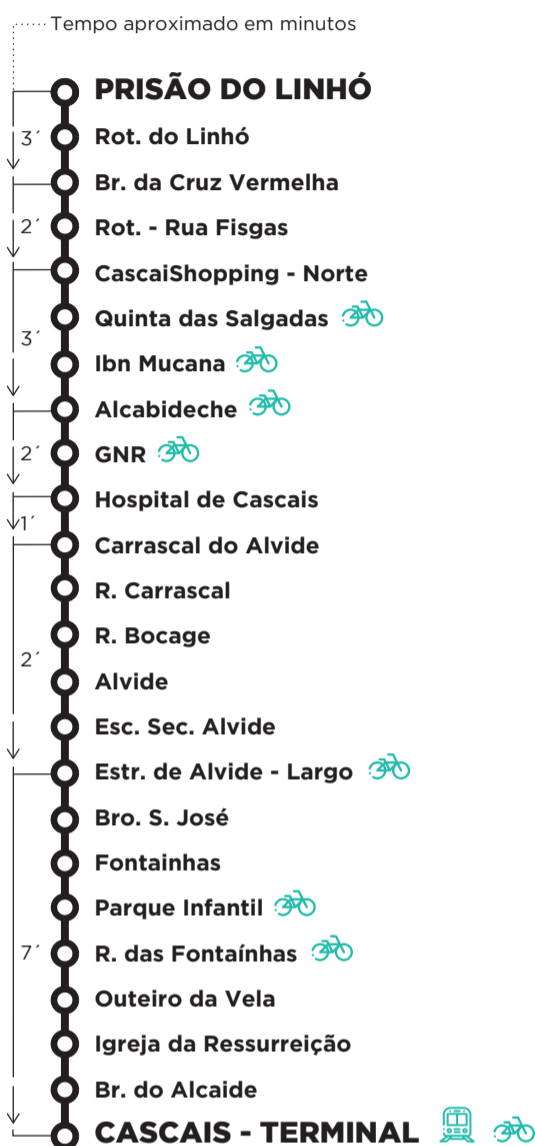

M17

CASCAIS TERMINAL- BAIRRO DA CADEIA DO LINHÓ VIA ALVIDE E HOSPITAL

PARTIDAS: CASCAIS - TERMINAL

Dias Úteis

Sábados

Domingos e Feriados

MOBI CASCAIS

Horários em tempo real

DOWNLOAD APP

M 17

BAIRRO DA CADEIA DO LINHÓ - CASCAIS TERMINAL VIA ALVIDE E HOSPITAL

PARTIDAS: PRISÃO DO LINHÓ

Dias Úteis

Sábados

Domingos e Feriados

MOBI CASCAIS