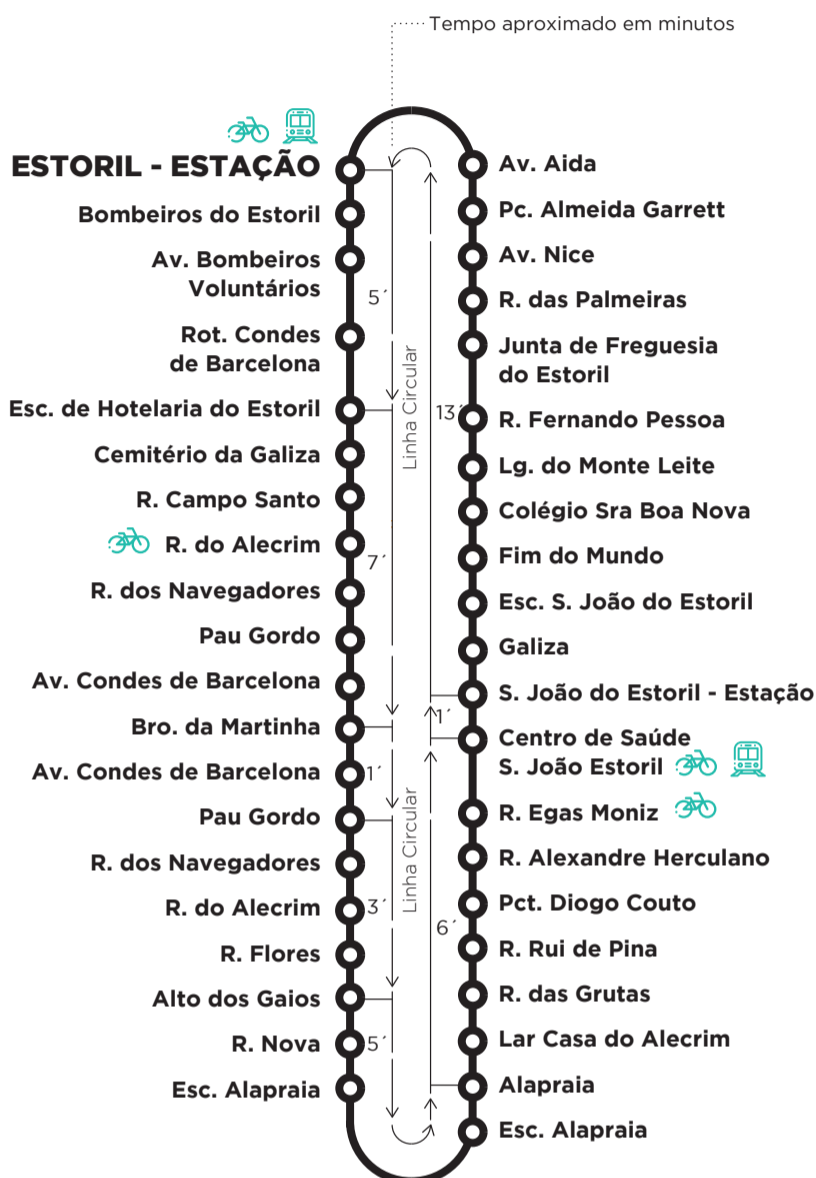

M 19

ESTORIL ESTAÇÃO - VIA GALIZA E PAU GORDO

PARTIDAS: ESTORIL ESTAÇÃO

Dias Úteis

05	06	07	08	09	10	11	12	13	14	15	16	17	18	19	20	21	22	23	24	01
05	05	05	05	05	05	05	05	05	05	05	05	05	05	05	05	05	05	05	05	05

Sábados, Domingos e Feriados

05	06	07	08	09	10	11	12	13	14	15	16	17	18	19	20	21	22	23	24	01
35	35	35	35	35	35	35	35	35	35	35	35	35	35	35	35	35	35	35	35	35

MOBI CASCAIS

Horários em tempo real

DOWNLOAD APP  

M 19

ESTORIL ESTAÇÃO - VIA PAU GORDO E GALIZA

PARTIDAS: ESTORIL ESTAÇÃO

Dias Úteis

05	06	07	08	09	10	11	12	13	14	15	16	17	18	19	20	21	22	23	24	01	
	35	35	35	35	35	35	35	35	35	35	35	35	35	35	35	35					

Sábados, Domingos e Feriados