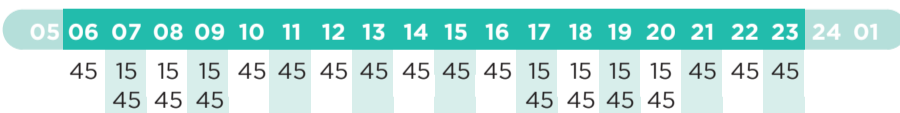

Sábados, Domingos e Feriados

05	06	07	08	09	10	11	12	13	14	15	16	17	18	19	20	21	22	23	24	01	
		00	00	00	00	00	00	00	00	00	00	00	00	00	00	00	00	00	00	00	00

MOBI CASCAIS

Horários em tempo real

DOWNLOAD APP

M20

BAIRRO DA CADEIA DO LINHÓ - ESTORIL ESTAÇÃO VIA AMOREIRA

PARTIDAS: PRISÃO DO LINHÓ

Dias Úteis

Sábados, Domingos e Feriados

MOBI CASCAIS

Horários em tempo real

DOWNLOAD APP