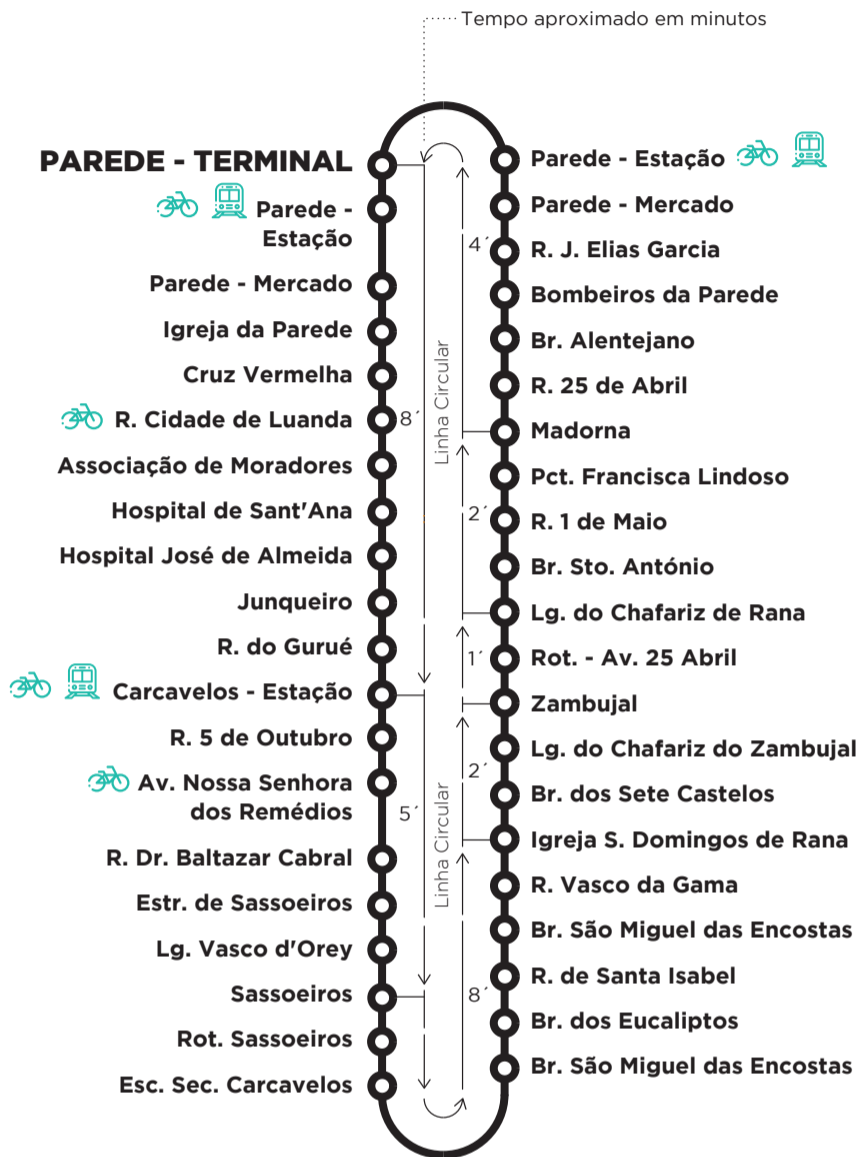

M25

PAREDE - VIA CARCAVELOS E S. D. RANA

PARTIDAS: PAREDE - TERMINAL

Dias Úteis

05	06	07	08	09	10	11	12	13	14	15	16	17	18	19	20	21	22	23	24	01
15	05	15	10	00	40	30	20	10	00	40	10	05	20	10	00					
40	30	50	40	50					50	40	30	45								
	55											55								

Sábados, Domingos e Feriados

05	06	07	08	09	10	11	12	13	14	15	16	17	18	19	20	21	22	23	24	01
30	30	30	30	30	30	30	30	30	30	30	30	30	30	30	30					

MOBI CASCAIS

Horários em tempo real

DOWNLOAD APP  

M25

PAREDE - VIA S. D. RANA E CARCAVELOS

PARTIDAS: PAREDE - TERMINAL

Dias Úteis

05	06	07	08	09	10	11	12	13	14	15	16	17	18	19	20	21	22	23	24	01
00	15	05	20	25	15	05	45	35	25	15	05	20	10	45						
25	40	30	40								30	40	30							
50		55									50		55							