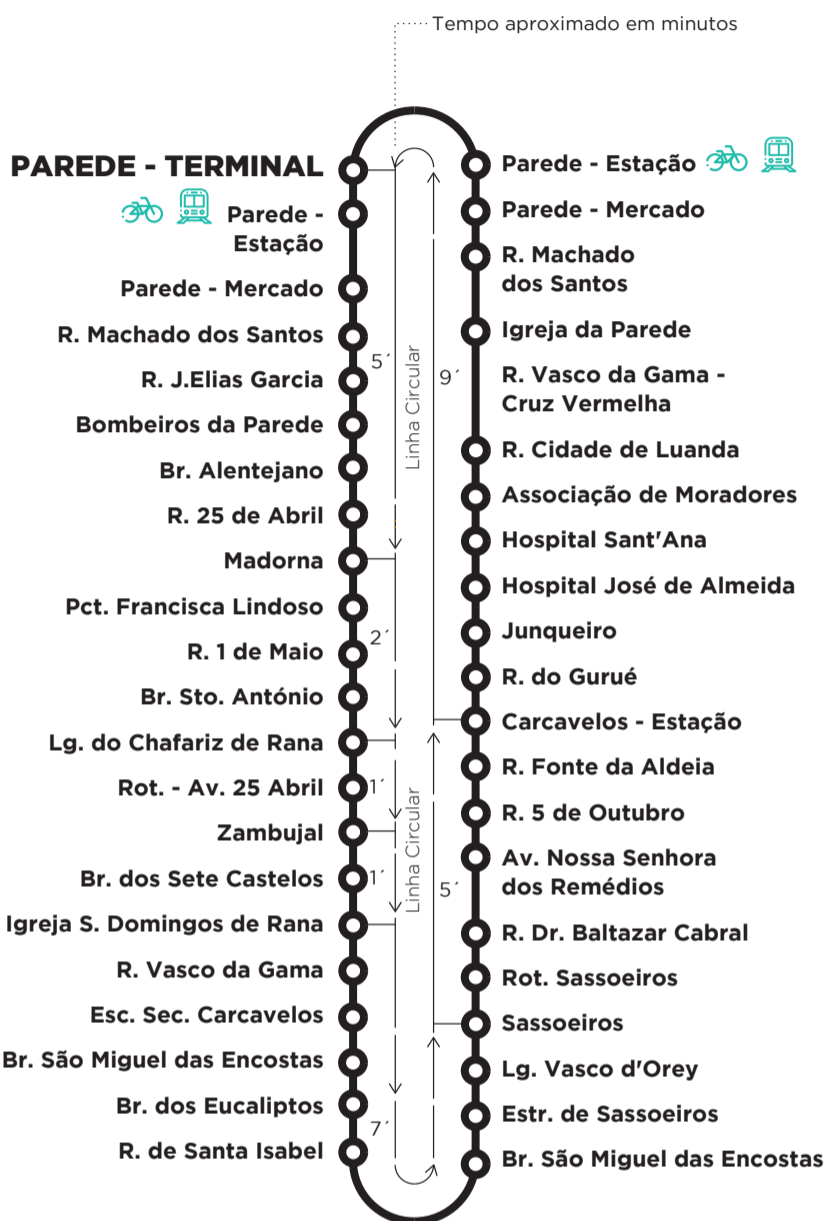

M25

PAREDE - VIA CARCAVELOS E S. D. RANA

PARTIDAS: PAREDE - TERMINAL

Dias Úteis

05	06	07	08	09	10	11	12	13	14	15	16	17	18	19	20	21	22	23	24	01
15	05	15	10	00	40	30	20	10	00	40	10	05	20	10	00					
40	30	50	40	50					50	40	30	45								
	55											55								

Sábados, Domingos e Feriados

05	06	07	08	09	10	11	12	13	14	15	16	17	18	19	20	21	22	23	24	01
30	30	30	30	30	30	30	30	30	30	30	30	30	30	30	30					

MOBI CASCAIS

Horários em tempo real

DOWNLOAD APP  

M25

PAREDE - VIA S. D. RANA E CARCAVELOS

PARTIDAS: PAREDE - TERMINAL

Dias Úteis

05	06	07	08	09	10	11	12	13	14	15	16	17	18	19	20	21	22	23	24	01
00	15	05	20	25	15	05	45	35	25	15	05	20	10	45						
25	40	30	40								30	40	30							
50		55									50		55							