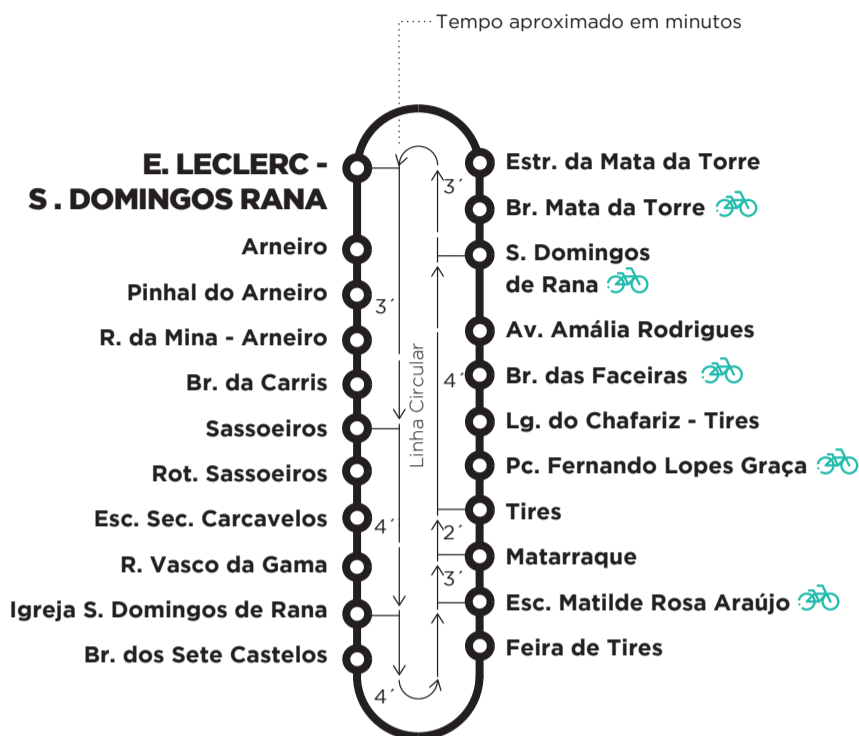

## ARNEIRO - VIA S. D. RANA E TIRES

**PARTIDAS:** E. LECLERC - S. DOMINGOS RANA

Dias Úteis

05	06	07	08	09	10	11	12	13	14	15	16	17	18	19	20	21	22	23	24	01
00	00	00	00	00	00	00	00	00	00	00	00	00	00	00	00	00	00	00	00	00
30	30	30	30	30	30	30	30	30	30	30	30	30	30	30	30	30	30	30	30	30

## ARNEIRO - VIA TIRES E S. D. RANA

**PARTIDAS:** E. LECLERC - S. DOMINGOS RANA

Dias Úteis

05	06	07	08	09	10	11	12	13	14	15	16	17	18	19	20	21	22	23	24	01
00	00	00	00	00	00	00	00	00	00	00	00	00	00	00	00	00	00	00	00	00
30	30	30	30	30	30	30	30	30	30	30	30	30	30	30	30	30	30	30	30	30