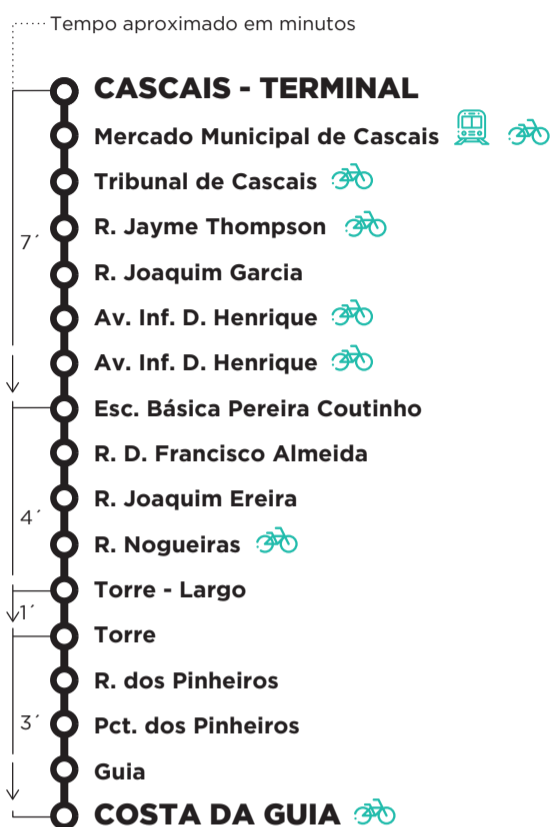

M 34

CASCAIS TERMINAL - COSTA DA GUIA

PARTIDAS: CASCAIS - TERMINAL

Dias Úteis

05	06	07	08	09	10	11	12	13	14	15	16	17	18	19	20	21	22	23	24	01	
	20	00	20	00	20	00	20	00	20	00	20	00	20	00							
		40		40		40		40		40		40		40							

MOBI CASCAIS

Horários em tempo real

DOWNLOAD APP

M34

COSTA DA GUIA - CASCAIS TERMINAL

PARTIDAS: COSTA DA GUIA

Dias Úteis

05	06	07	08	09	10	11	12	13	14	15	16	17	18	19	20	21	22	23	24	01	
	35	18	38	18	38	18	38	18	38	18	38	18	38	18							
		58		58		58		58		58		58		58							