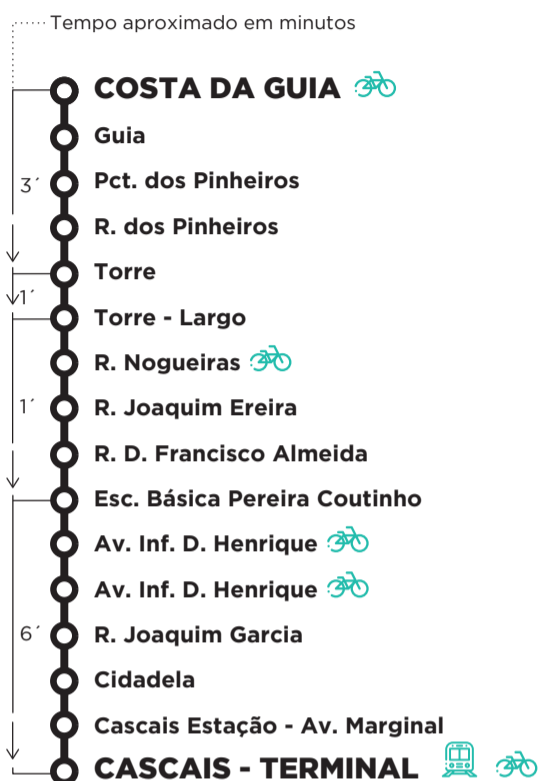

M 34

CASCAIS TERMINAL - COSTA DA GUIA

PARTIDAS: CASCAIS - TERMINAL

Dias Úteis

05	06	07	08	09	10	11	12	13	14	15	16	17	18	19	20	21	22	23	24	01	
	20	00	20	00	20	00	20	00	20	00	20	00	20	00							
		40		40		40		40		40		40		40							

MOBI CASCAIS

Horários em tempo real

DOWNLOAD APP

M34

COSTA DA GUIA - CASCAIS TERMINAL

PARTIDAS: COSTA DA GUIA

Dias Úteis

05	06	07	08	09	10	11	12	13	14	15	16	17	18	19	20	21	22	23	24	01	
	35	18	38	18	38	18	38	18	38	18	38	18	38	18							
		58		58		58		58		58		58		58							