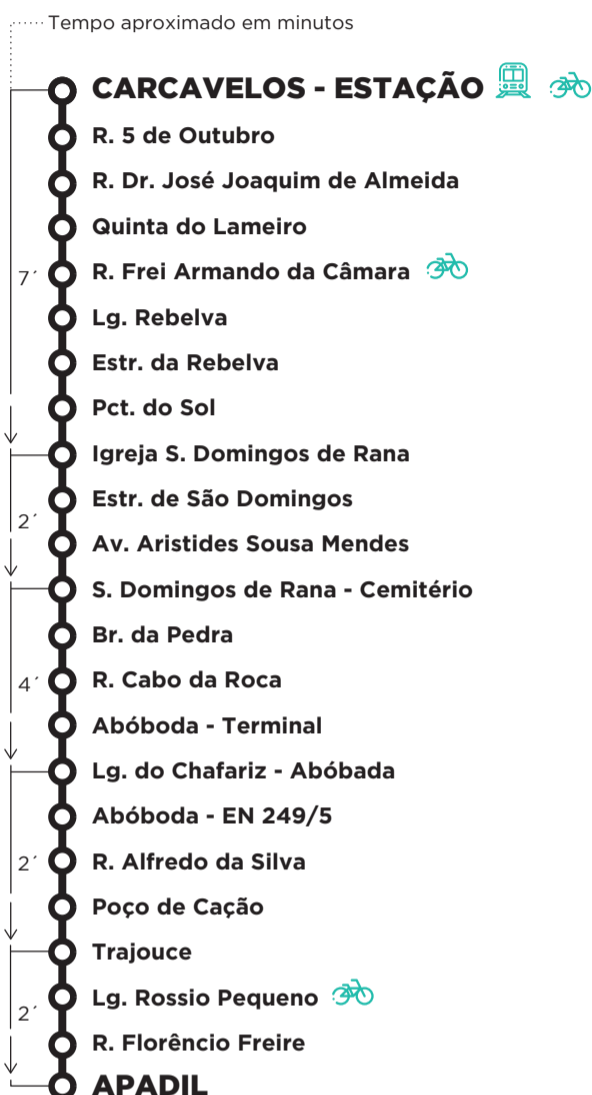

M35

TRAJOUCE NORTE - CARCAVELOS ESTAÇÃO VIA S. DOMINGOS DE RANA

PARTIDAS: APADIL

Dias Úteis

05	06	07	08	09	10	11	12	13	14	15	16	17	18	19	20	21	22	23	24	01
10	00	00	00	00	00	00	00	00	00	00	00	00	00	00	00	15	05	45	35	
35	20	20	20	20	20	20	20	20	20	20	20	20	20	20	25		55			
	40	40	40	40	40	40	40	40	40	40	40	40	40	40	50					

Horários em tempo real

DOWNLOAD APP

M35

CARCAVELOS ESTAÇÃO - TRAJOUCE NORTE VIA S. DOMINGOS DE RANA

PARTIDAS: CARCAVELOS - ESTAÇÃO

Dias Úteis

05	06	07	08	09	10	11	12	13	14	15	16	17	18	19	20	21	22	23	24	01
45	10	00	00	00	00	00	00	00	00	00	00	00	00	00	00	15	25	20	05	
	35	20	20	20	20	20	20	20	20	20	20	20	20	20	25	40				
		40	40	40	40	40	40	40	40	40	40	40	40	40	50					

Sábados, Domingos e Feriados

05	06	07	08	09	10	11	12	13	14	15	16	17	18	19	20	21	22	23	24	01
25	05	25	05	25	05	25	05	25	05	25	05	25	05	25	05	25	05	25	45	25
	45		45		45		45		45		45		45		45					

MOBI CASCAIS