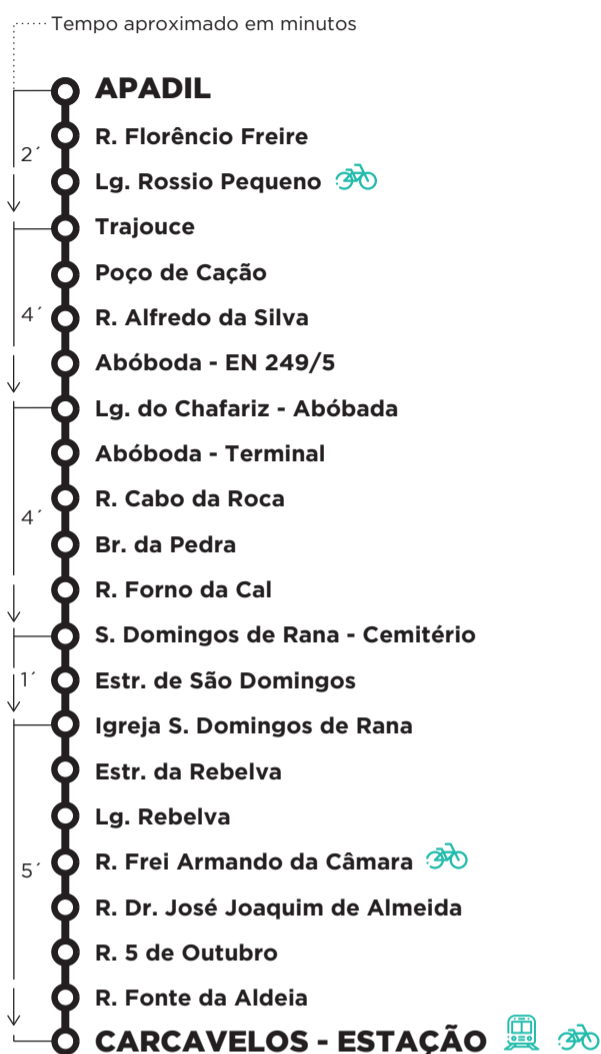

M35

TRAJOUCE NORTE - CARCAVELOS ESTAÇÃO VIA S. DOMINGOS DE RANA

PARTIDAS: APADIL

Dias Úteis

05	06	07	08	09	10	11	12	13	14	15	16	17	18	19	20	21	22	23	24	01
10	00	00	00	00	00	00	00	00	00	00	00	00	00	00	00	15	05	45	35	
35	20	20	20	20	20	20	20	20	20	20	20	20	20	20	25		55			
	40	40	40	40	40	40	40	40	40	40	40	40	40	40	50					

Horários em tempo real

DOWNLOAD APP

M35

CARCAVELOS ESTAÇÃO - TRAJOUCE NORTE VIA S. DOMINGOS DE RANA

PARTIDAS: CARCAVELOS - ESTAÇÃO

Dias Úteis

05	06	07	08	09	10	11	12	13	14	15	16	17	18	19	20	21	22	23	24	01
45	10	00	00	00	00	00	00	00	00	00	00	00	00	00	00	15	25	20	05	
	35	20	20	20	20	20	20	20	20	20	20	20	20	20	25	40				
		40	40	40	40	40	40	40	40	40	40	40	40	40	50					