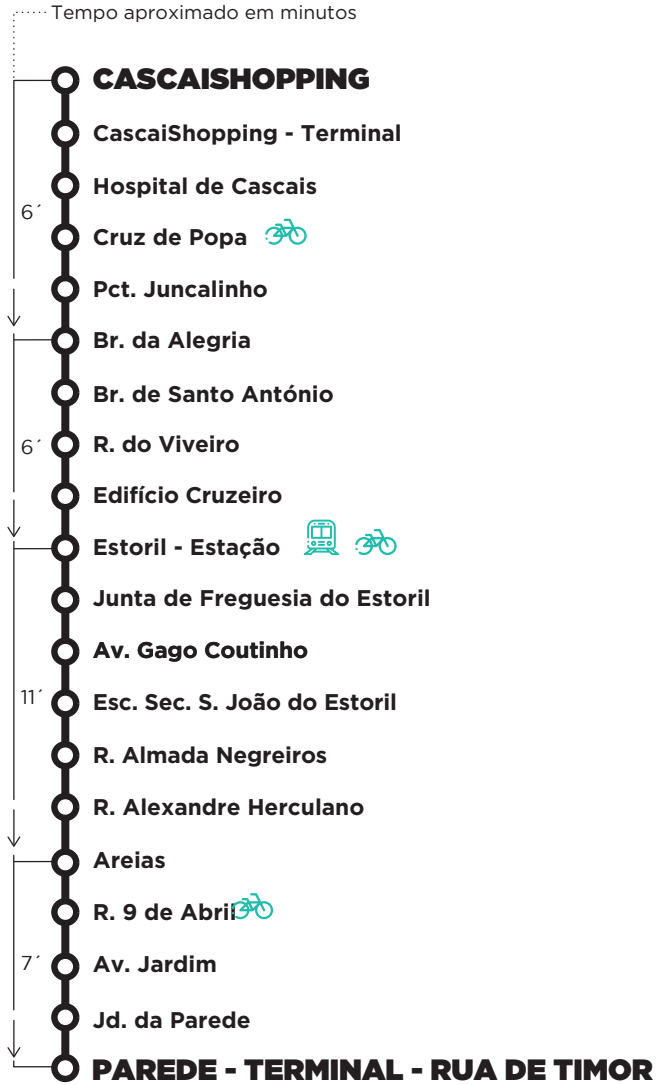

DOWNLOAD APP

M01

CASCAISHOPPING - PAREDE TERMINAL VIA ESTORIL

PARTIDAS: CASCAISHOPPING

Dias Úteis

05	06	07	08	09	10	11	12	13	14	15	16	17	18	19	20	21	22	23	24	01
					00	30	15	00	30	15	00	30	15	00	30	15	15	15	15	
					45		45			45			45							

Sábados, Domingos e Feriados

05	06	07	08	09	10	11	12	13	14	15	16	17	18	19	20	21	22	23	24	01
					00	30	15	00	30	15	00	30	15	00	30	15	15	15	15	
					45		45			45			45							

MOBI CASCAIS

Horários em tempo real