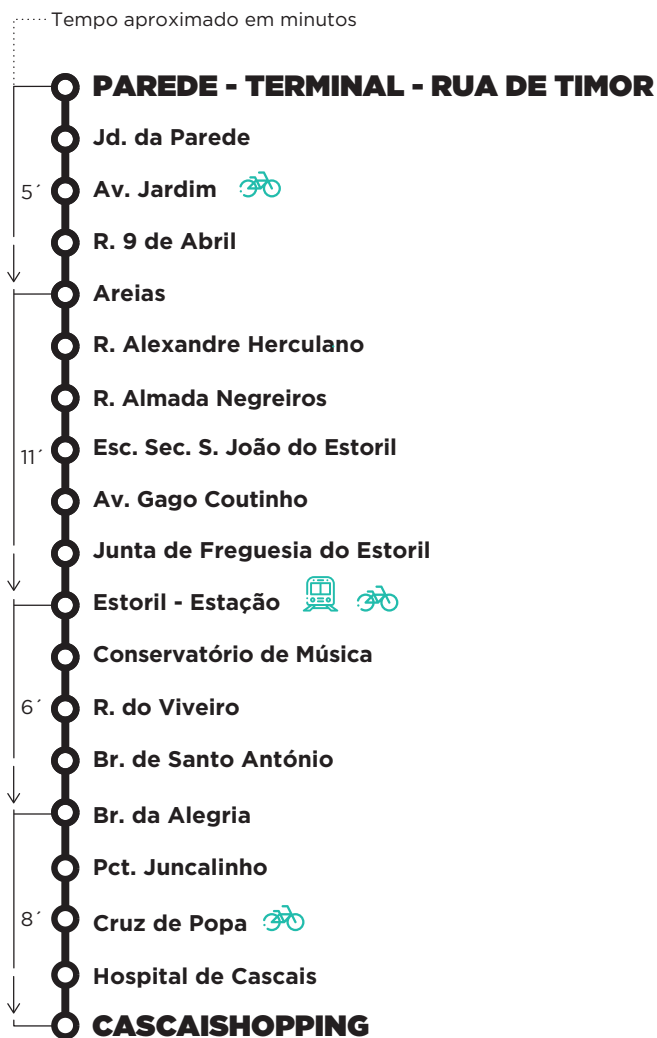

M01

PAREDE TERMINAL - CASCAISHOPPING VIA ESTORIL

PARTIDAS: PAREDE - TERMINAL

Dias Úteis

05	06	07	08	09	10	11	12	13	14	15	16	17	18	19	20	21	22	23	24	01
				15	00	30	15	00	30	15	00	30	15	00	30	15	45	45		
				45			45			45			45			45				

Sábados, Domingos e Feriados

05	06	07	08	09	10	11	12	13	14	15	16	17	18	19	20	21	22	23	24	01
				15	00	30	15	00	30	15	00	30	15	00	30	15	45	45		
				45			45			45			45			45				

MOBI CASCAIS

Horários em tempo real

DOWNLOAD APP

M01

CASCAISHOPPING - PAREDE TERMINAL VIA ESTORIL

PARTIDAS: CASCAISHOPPING

Dias Úteis

05	06	07	08	09	10	11	12	13	14	15	16	17	18	19	20	21	22	23	24	01
					00	30	15	00	30	15	00	30	15	00	30	15	15	15	15	
					45		45			45			45							