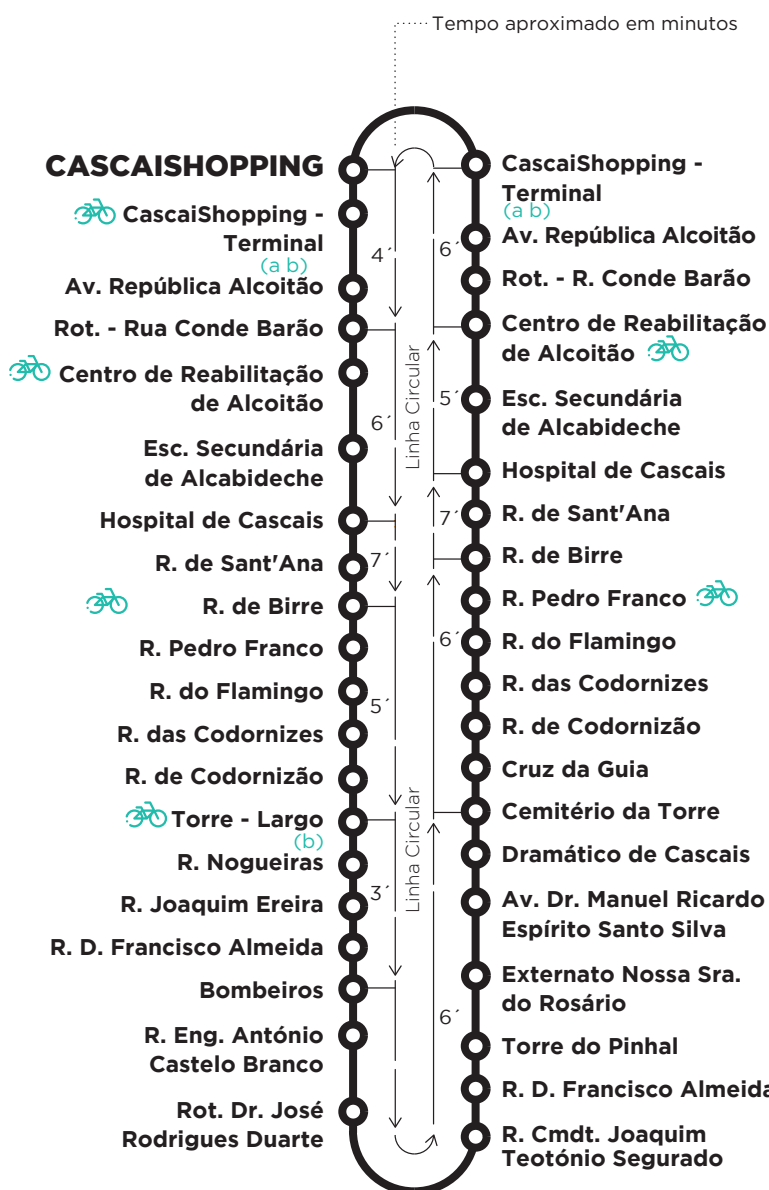

## TORRE - CASCAISHOPPING

### PARTIDAS: CASCAISHOPPING

Dias Úteis

05	06	07	08	09	10	11	12	13	14	15	16	17	18	19	20	21	22	23	24	01	
		10 a c	15	35	15	35	15	35	15	35	15	35	15	35	15	35	15	35	15	35	15
		18 b	55		55		55		55		55		55		55		55		55		55
		48 b c																			

Sábados, Domingos e Feriados

05	06	07	08	09	10	11	12	13	14	15	16	17	18	19	20	21	22	23	24	01	
		40 a	15	15	15	15	15	15	15	15	15	15	15	15	15	15	15	15	15	15	15

- a) Circula entre Torre - Largo e CascaisShopping - Terminal.
- b) Circula entre Cascais Terminal e CascaisShopping Terminal.
- c) Termina Cascaisshopping Terminal.