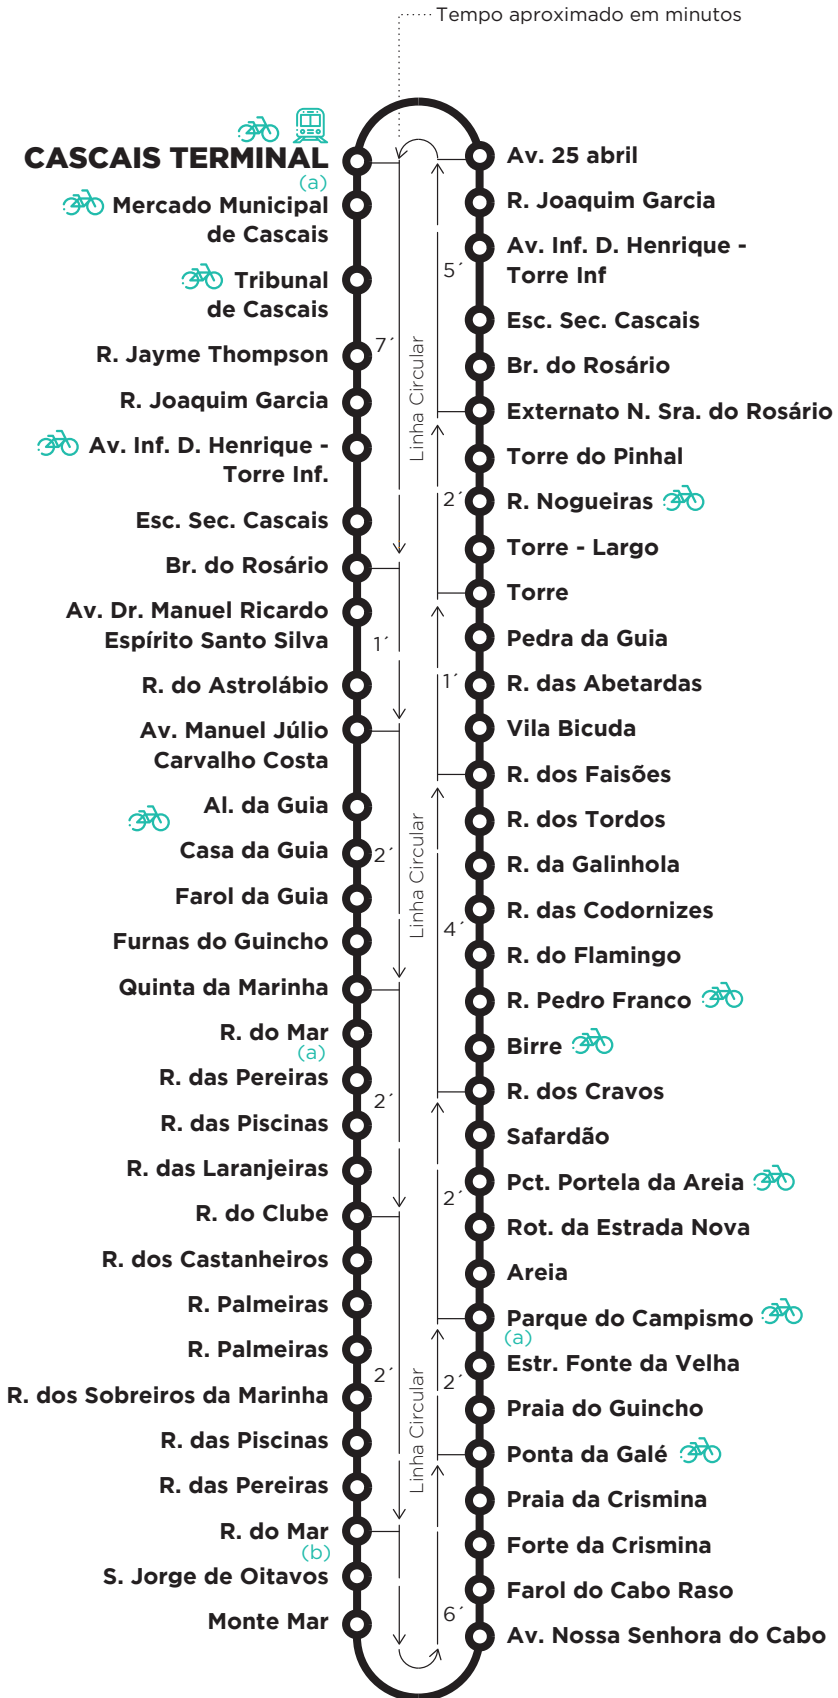

M05

CASCAIS TERMINAL - GUINCHO VIA QTA. DA MARINHA

MOBI CASCAIS

Horários em tempo real

DOWNLOAD APP

M05

CASCAIS TERMINAL - GUINCHO VIA QTA. DA MARINHA

PARTIDAS: CASCAIS - TERMINAL

Domingos e Feriados

05	06	07	08	09	10	11	12	13	14	15	16	17	18	19	20	21	22	23	24	01	
	50 a		40 b	40 b		40 b		40		40 b		50 b	50 b								

a) Circula entre Areia e Cascais Estação - Terminal

b) Não vai à Quinta da Marinha