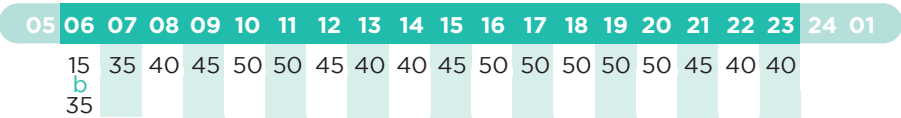

Sábados, Domingos e Feriados

05	06	07	08	09	10	11	12	13	14	15	16	17	18	19	20	21	22	23	24	01
	50	50	50	50	50	50	50	50	50	50	50	50	50	50		30	30	30		

a) Circula entre Rua São Cristóvão e Estoril - Estação

MOBI CASCAIS

Horários em tempo real

DOWNLOAD APP

M07

ESTORIL ESTAÇÃO - CASCAIS TERMINAL VIA AMOREIRA

PARTIDAS: ESTORIL - ESTAÇÃO

Dias Úteis

Sábados, Domingos e Feriados

b) Circula entre Estoril - Estação e Rua São Cristóvão