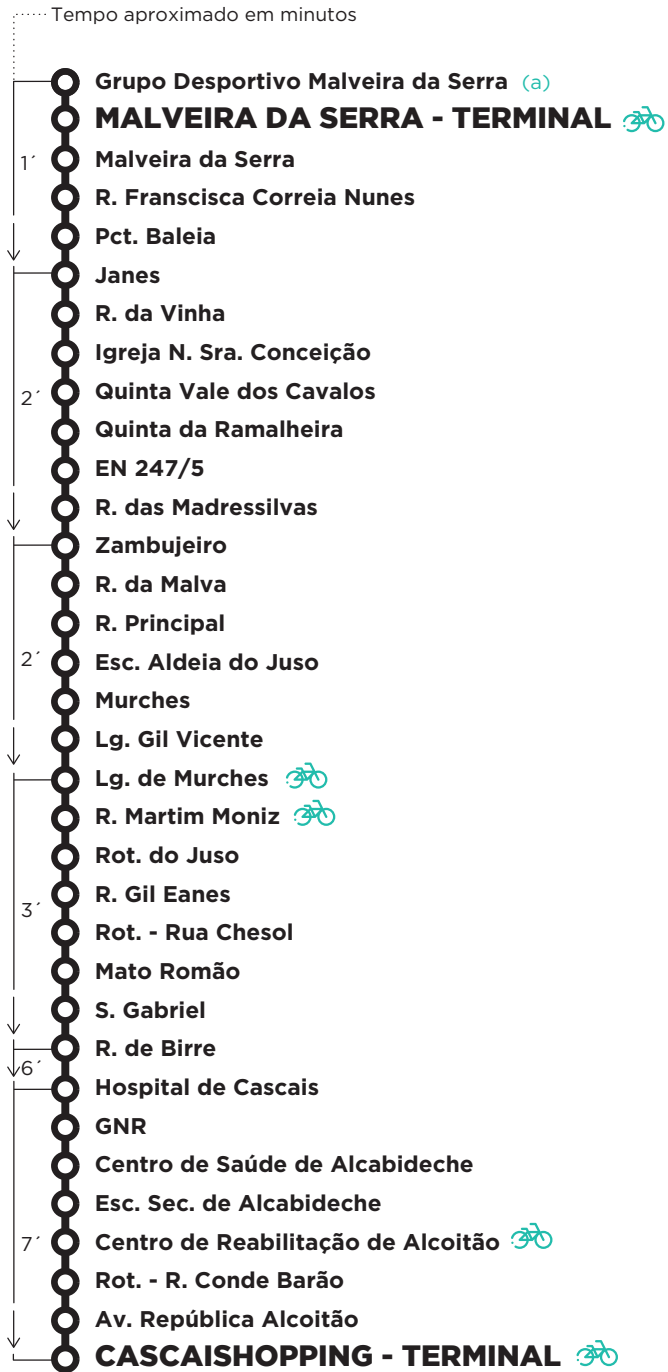

## MALVEIRA DA SERRA - CASCAISHOPPING (INTERFACE) VIA ZAMBUJEIRO

### PARTIDAS: MALVEIRA DA SERRA - TERMINAL

Dias Úteis

05	06	07	08	09	10	11	12	13	14	15	16	17	18	19	20	21	22	23	24	01
		25	05	25	05	05	05	05	05	05	05	05	25	05	45	45	45			
		45									45		a	a	a	a	a			

Sábados, Domingos e Feriados