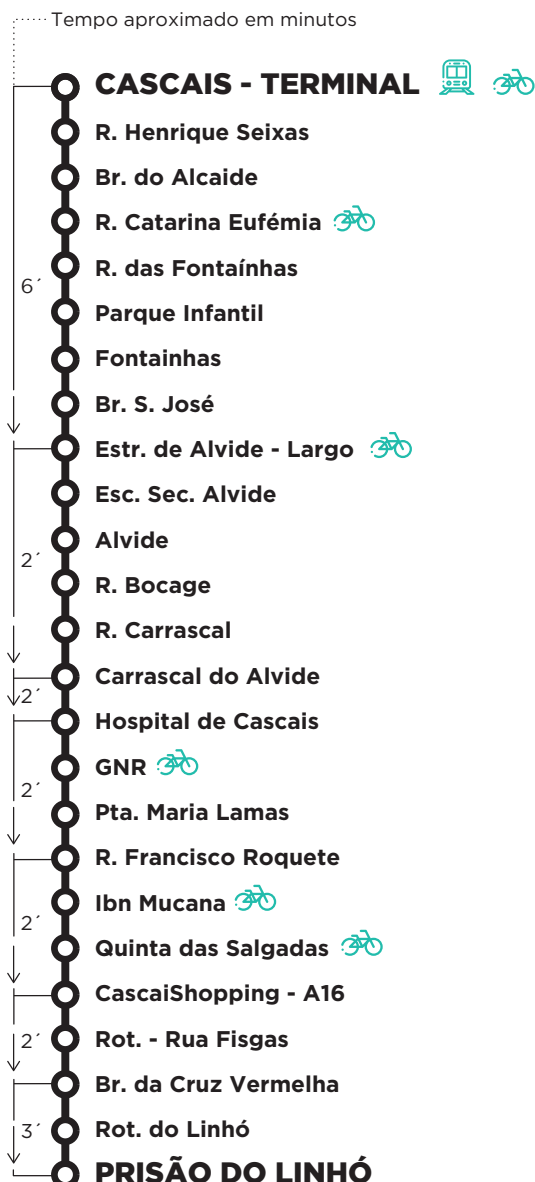

M 17

CASCAIS TERMINAL- BAIRRO DA CADEIA DO LINHÓ VIA ALVIDE E HOSPITAL

PARTIDAS: CASCAIS - TERMINAL

Dias Úteis

05	06	07	08	09	10	11	12	13	14	15	16	17	18	19	20	21	22	23	24	01
30	30	30	30	30	30	30	30	30	30	30	30	30	30	30	30	30	30	30	30	30

M 17

BAIRRO DA CADEIA DO LINHÓ - CASCAIS TERMINAL VIA ALVIDE E HOSPITAL

PARTIDAS: PRISÃO DO LINHÓ

Dias Úteis

05	06	07	08	09	10	11	12	13	14	15	16	17	18	19	20	21	22	23	24	01
00	00	00	00	00	00	00	00	00	00	00	00	00	00	00	00	00	00	00	00	00