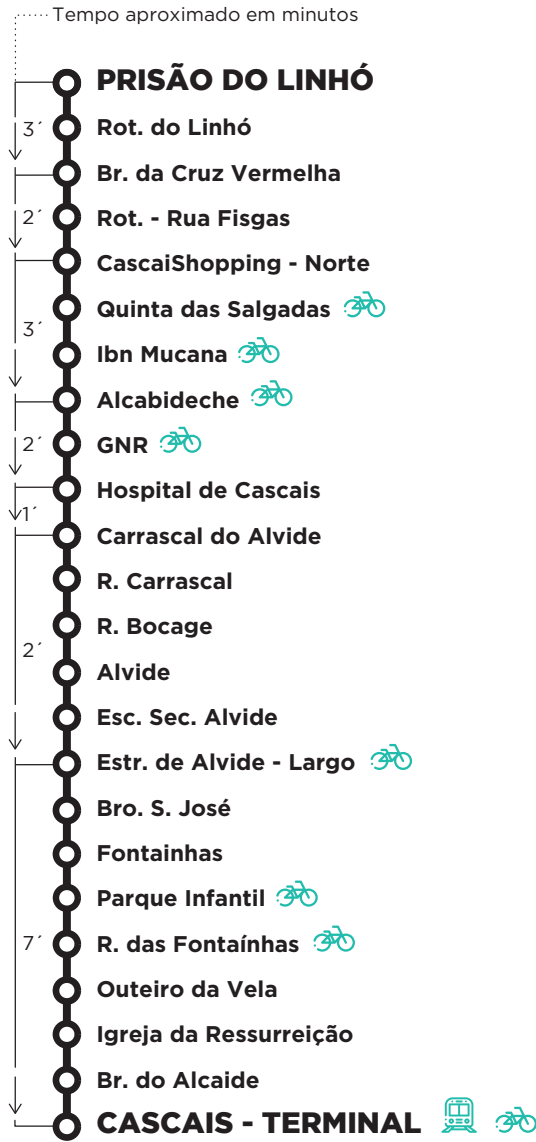

M 17

CASCAIS TERMINAL- BAIRRO DA CADEIA DO LINHÓ VIA ALVIDE E HOSPITAL

PARTIDAS: CASCAIS - TERMINAL

Dias Úteis

05	06	07	08	09	10	11	12	13	14	15	16	17	18	19	20	21	22	23	24	01
30	30	30	30	30	30	30	30	30	30	30	30	30	30	30	30	30	30	30	30	30

Sábados

05	06	07	08	09	10	11	12	13	14	15	16	17	18	19	20	21	22	23	24	01
30	30	30	30	30	30	30	30	30	30	30	30	30	30	30	30	30	30	30	30	30

Domingos e Feriados

05	06	07	08	09	10	11	12	13	14	15	16	17	18	19	20	21	22	23	24	01
30	30	30	30	30	30	30	30	30	30	30	30	30	30	30	30	30	30	30	30	30

M 17

BAIRRO DA CADEIA DO LINHÓ - CASCAIS TERMINAL VIA ALVIDE E HOSPITAL

PARTIDAS: PRISÃO DO LINHÓ

Dias Úteis

05	06	07	08	09	10	11	12	13	14	15	16	17	18	19	20	21	22	23	24	01
00	00	00	00	00	00	00	00	00	00	00	00	00	00	00	00	00	00	00	00	00