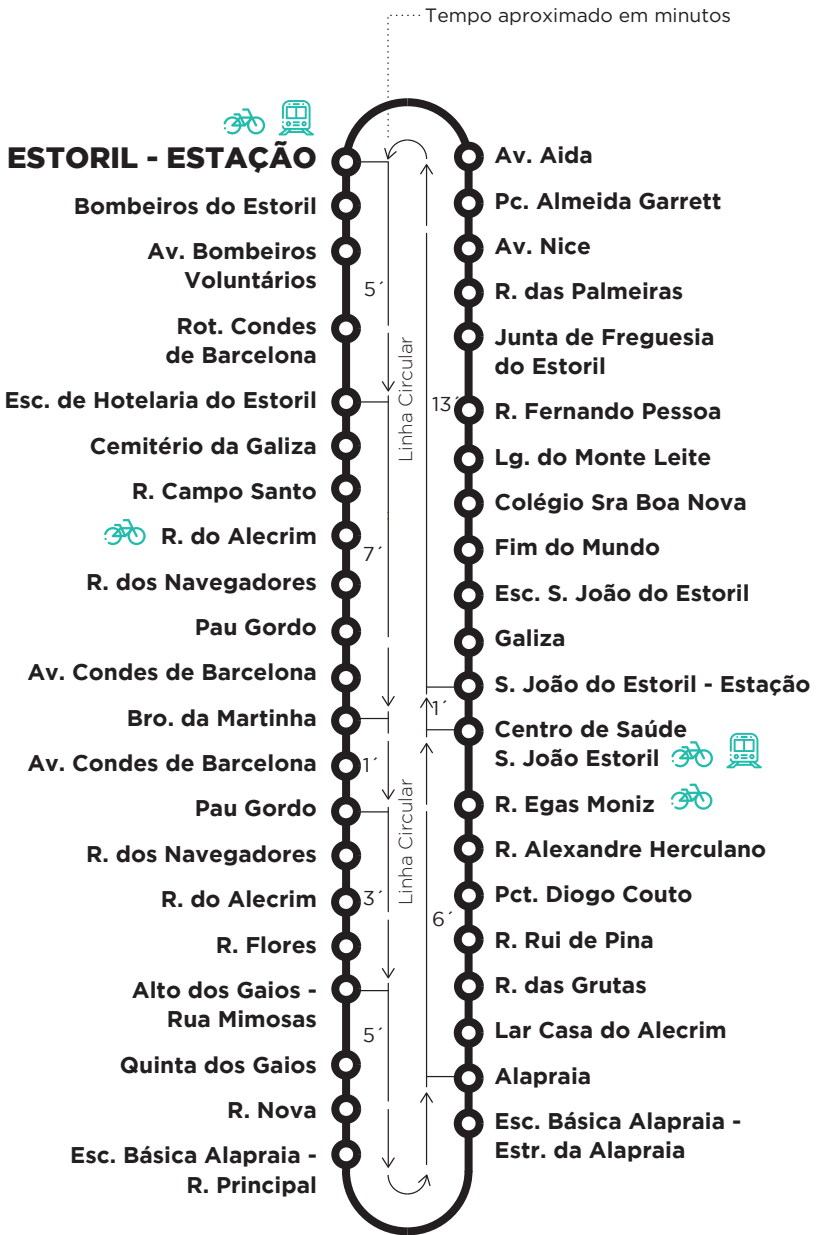

M 19

ESTORIL ESTAÇÃO - VIA GALIZA E PAU GORDO

PARTIDAS: ESTORIL ESTAÇÃO

Dias Úteis

Sábados, Domingos e Feriados

M 19

ESTORIL ESTAÇÃO - VIA PAU GORDO E GALIZA

PARTIDAS: ESTORIL ESTAÇÃO