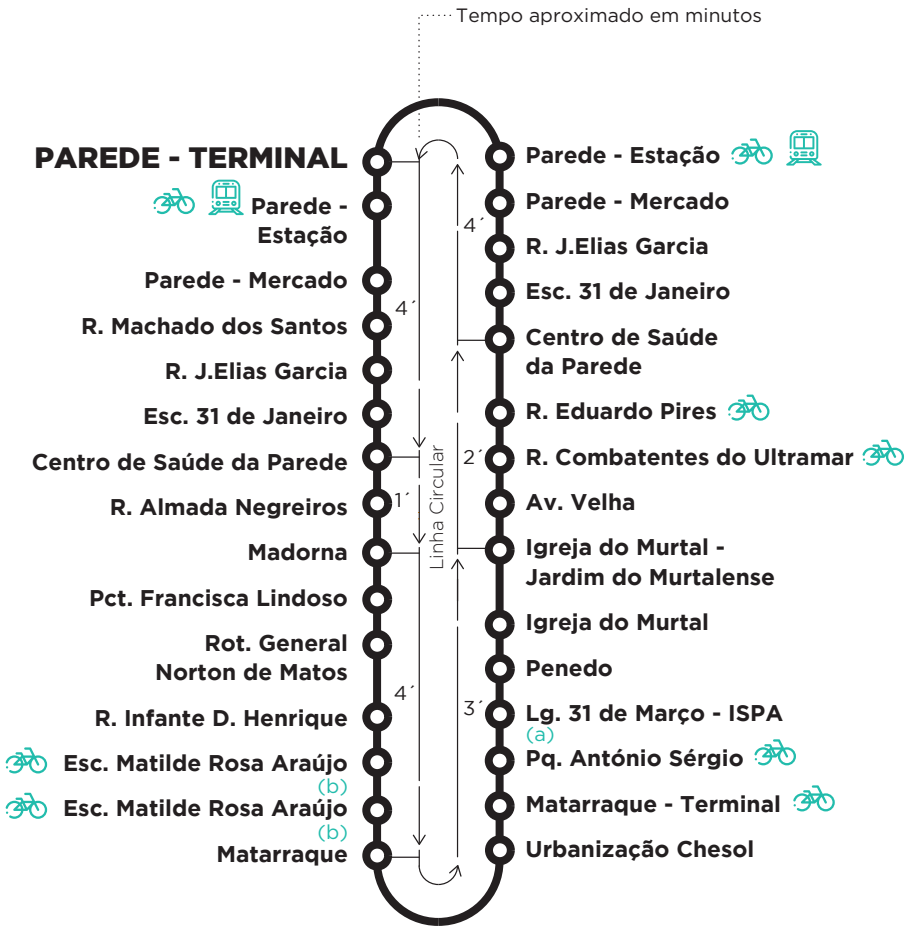

M 26

PAREDE - MATARRAQUE

PARTIDAS: PAREDE- TERMINAL

Dias Úteis

05	06	07	08	09	10	11	12	13	14	15	16	17	18	19	20	21	22	23	24	01
	40	10	10	15	20	20	25	25	25	25	25	00	05	15		35	05			
		40	45	45	50	55	55	55	55	55		35	40	50		ab	ab			
																	35	ab		

Sábados

05	06	07	08	09	10	11	12	13	14	15	16	17	18	19	20	21	22	23	24	01
			10	10	10	10	10	10												
			40	40	40	40	40													

a) Faz paragem no Largo 31 de Março - ISPA.

b) Não realiza a paragem na Escola Matilde Rosa Araújo.