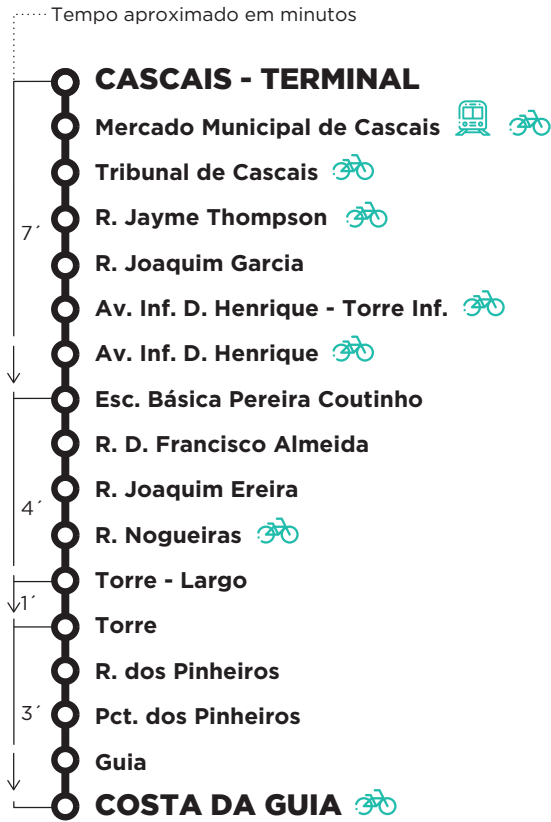

M 34

CASCAIS TERMINAL - COSTA DA GUIA

PARTIDAS: CASCAIS - TERMINAL

Dias Úteis

05	06	07	08	09	10	11	12	13	14	15	16	17	18	19	20	21	22	23	24	01	
	20	00	20	00	20	00	20	00	20	00	20	00	20	00	20	00	40				
		40		40		40		40		40		40		40		40					

MOBI CASCAIS

Horários em tempo real

DOWNLOAD APP

M 34

COSTA DA GUIA - CASCAIS TERMINAL

PARTIDAS: COSTA DA GUIA

Dias Úteis

05	06	07	08	09	10	11	12	13	14	15	16	17	18	19	20	21	22	23	24	01	
	35	18	38	18	38	18	38	18	38	18	38	18	38	18							
		58		58		58		58		58		58		58							