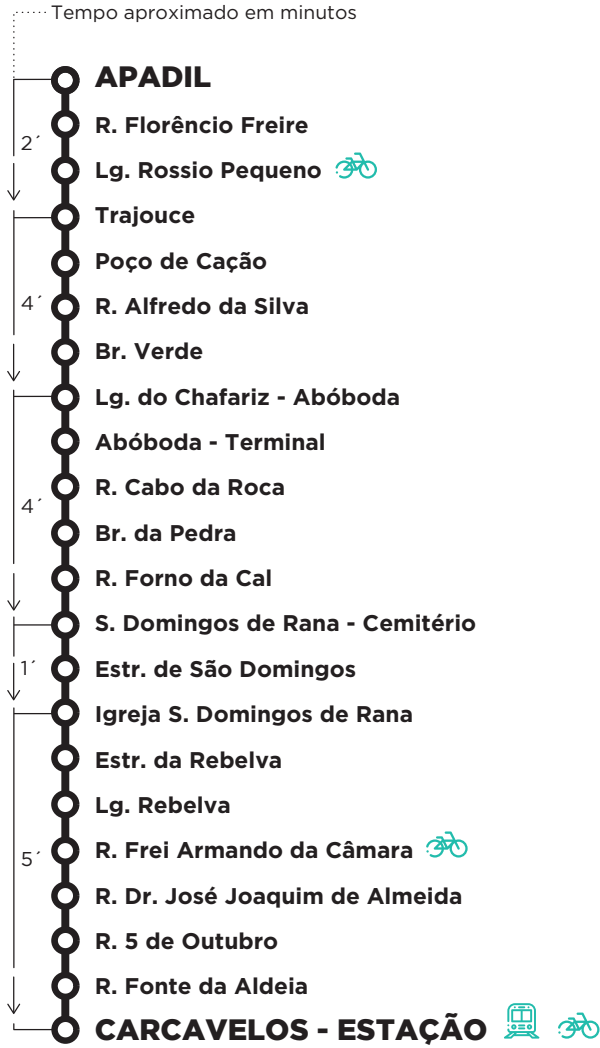

## TRAJOUCE NORTE - CARCAVELOS ESTAÇÃO VIA S. DOMINGOS DE RANA

# CARCAVELOS ESTAÇÃO - TRAJOUCE NORTE VIA S. DOMINGOS DE RANA

Tempo aproximado em minutos

## PARTIDAS: CARCAVELOS - ESTAÇÃO

Dias Úteis

05	06	07	08	09	10	11	12	13	14	15	16	17	18	19	20	21	22	23	24	01
45	10	00	00	00	00	00	00	00	00	00	00	00	00	00	00	15	25	20	05	
	35	20	20	20	20	20	20	20	20	20	20	20	20	20	25	40				
		40	40	40	40	40	40	40	40	40	40	40	40	40	50					