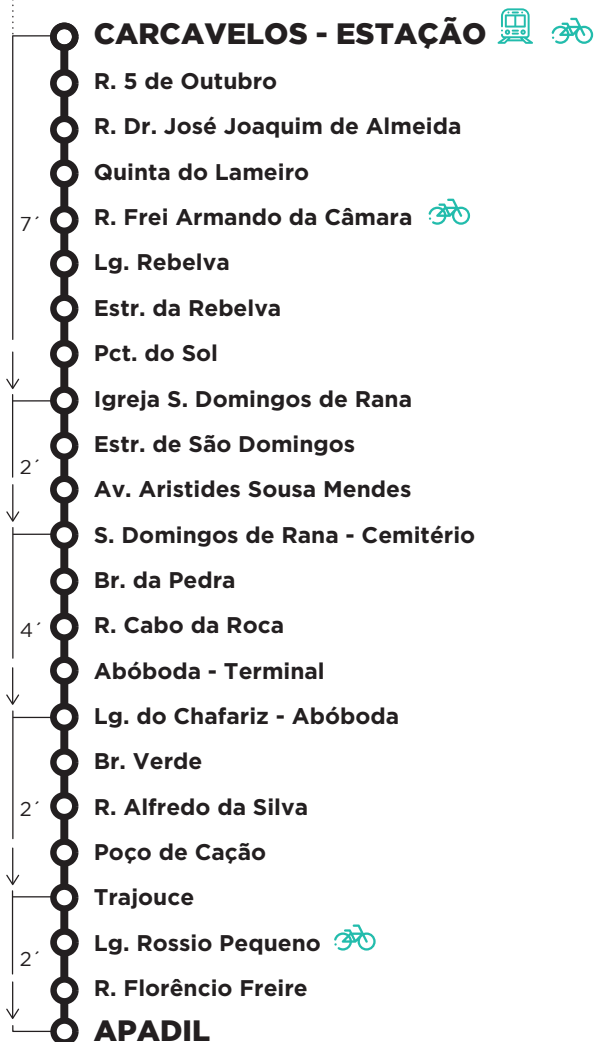

## TRAJOUCE NORTE - CARCAVELOS ESTAÇÃO VIA S. DOMINGOS DE RANA

# MOBI CASCAIS

Horários em tempo real

DOWNLOAD APP

**M 35**

# CARCAVELOS ESTAÇÃO - TRAJOUCE NORTE VIA S. DOMINGOS DE RANA

Tempo aproximado em minutos

## PARTIDAS: CARCAVELOS - ESTAÇÃO

Dias Úteis

05	06	07	08	09	10	11	12	13	14	15	16	17	18	19	20	21	22	23	24	01
45	10	00	00	00	00	00	00	00	00	00	00	00	00	00	00	15	25	20	05	
	35	20	20	20	20	20	20	20	20	20	20	20	20	20	25	40				
		40	40	40	40	40	40	40	40	40	40	40	40	40	50					