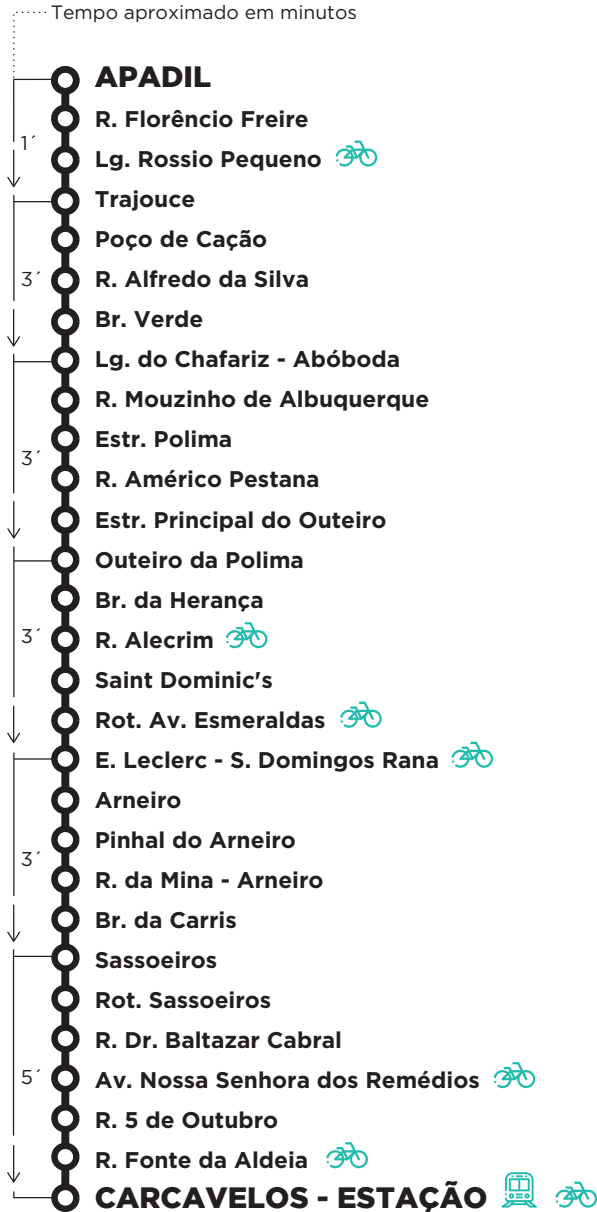

## TRAJOUCE NORTE - CARCAVELOS ESTAÇÃO VIA OUTEIRO DA POLIMA

## CARCAVELOS ESTAÇÃO - TRAJOUCE NORTE VIA OUTEIRO DA POLIMA

### PARTIDAS: CARCAVELOS - ESTAÇÃO