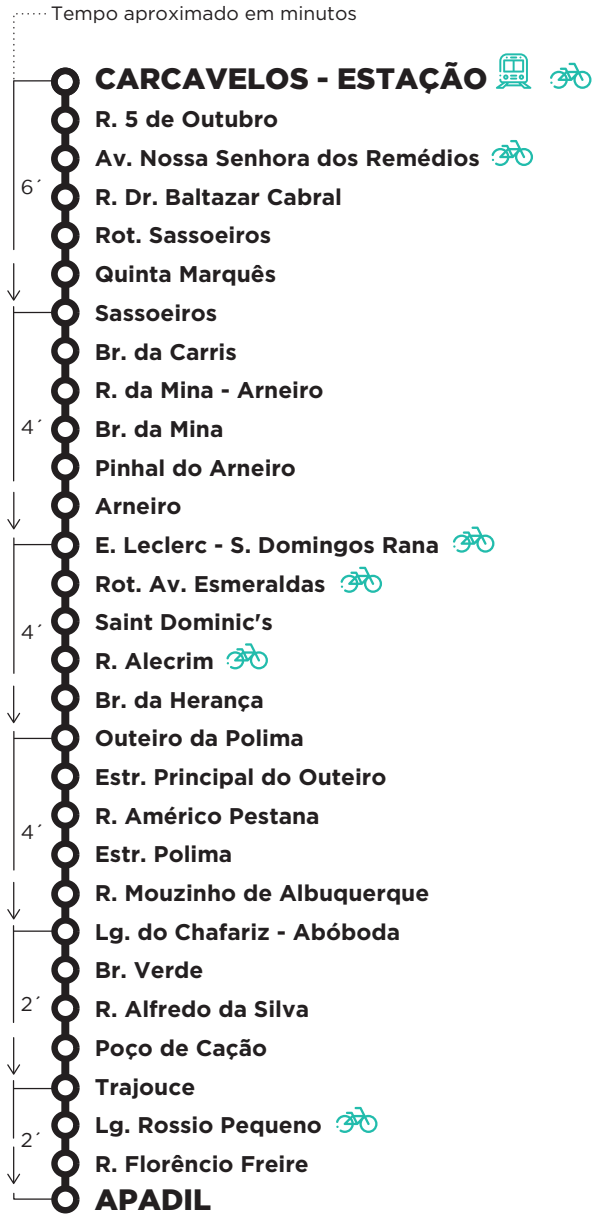

## TRAJOUCE NORTE - CARCAVELOS ESTAÇÃO VIA OUTEIRO DA POLIMA

# MOBI CASCAIS

Horários em tempo real

DOWNLOAD APP

## CARCAVELOS ESTAÇÃO - TRAJOUCE NORTE VIA OUTEIRO DA POLIMA

### PARTIDAS: CARCAVELOS - ESTAÇÃO