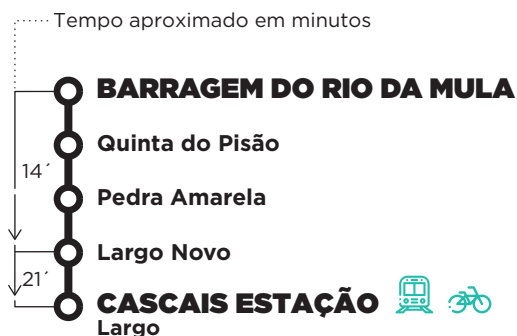

M 44

Entrada em vigor:
19-03-2022

QUINTA DO PISÃO - CASCAIS

PARTIDAS: QUINTA DO PISÃO

Dias Úteis, Sábados, Domingos e Feriados

05	06	07	08	09	10	11	12	13	14	15	16	17	18	19	20	21	22	23	24	01	
						00 40					00 50										

MOBI CASCAIS

Horários em tempo real

DOWNLOAD APP