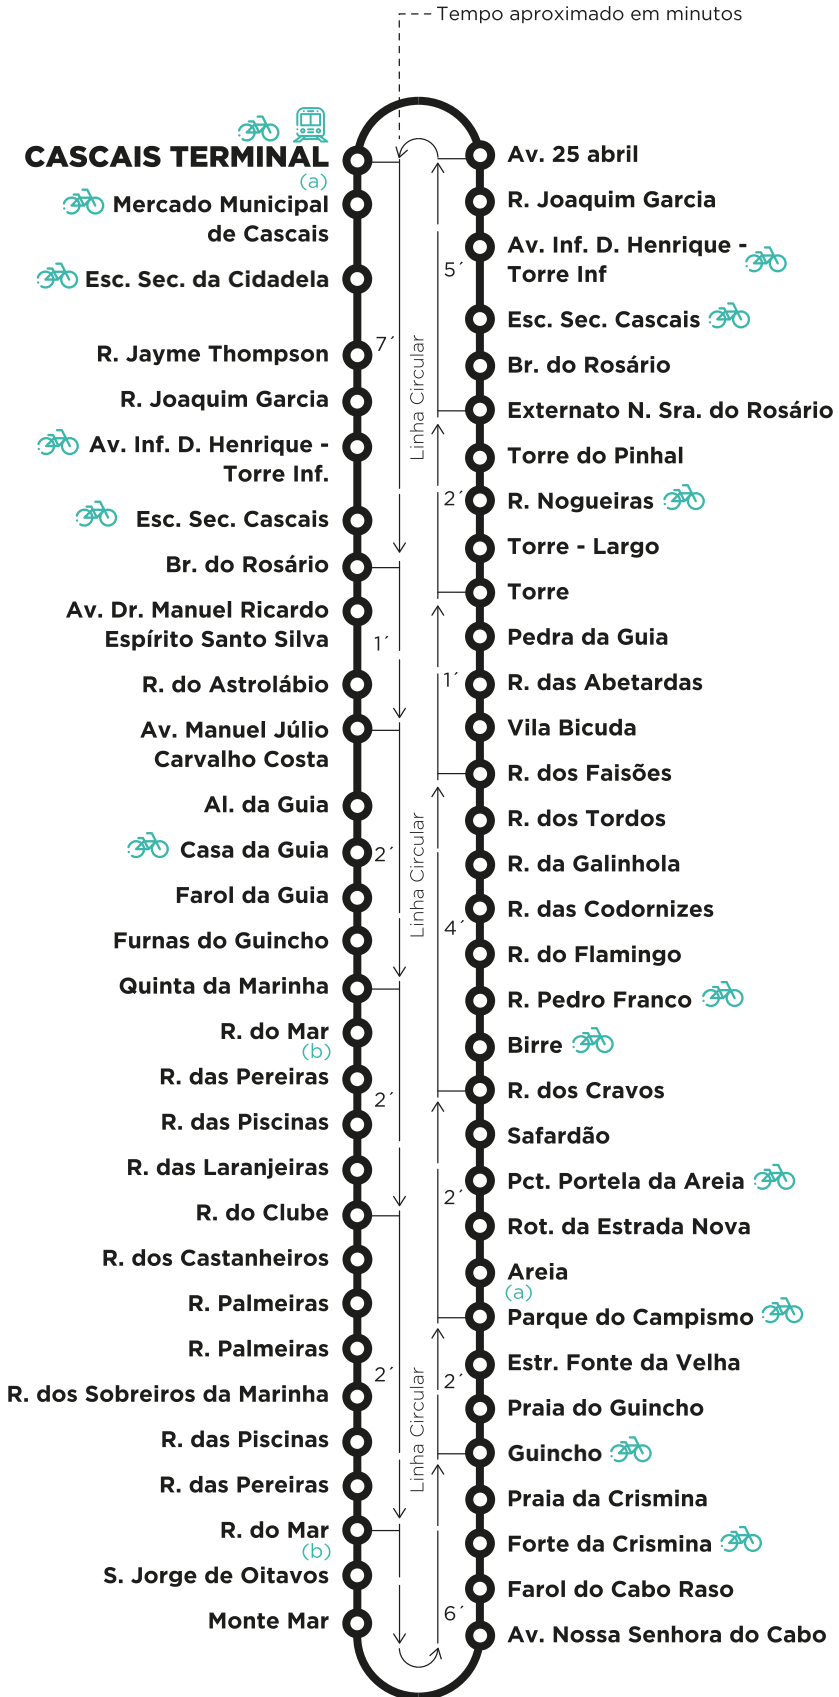

M05

Entrada em vigor:
01-04-2023

CASCAIS TERMINAL VIA QTA. DA MARINHA E GUINCHO (CIRCULAR)

MOBI CASCAIS

Horários em tempo real

DOWNLOAD APP

M05

Entrada em vigor:
01-04-2023

CASCAIS TERMINAL VIA QTA. DA MARINHA E GUINCHO (CIRCULAR)

PARTIDAS: CASCAIS - TERMINAL

Os horários indicam a hora de início de percurso.

Dias Úteis

05	06	07	08	09	10	11	12	13	14	15	16	17	18	19	20	21	22	23	24	01	
	50 a	40	40	40	40	40	40	40	40	40	40	50	50 b	50 b							

a) Circula entre Areia e Cascais Terminal.

b) Não circula entre Quinta da Marinha e São Jorge de Oitavos

MOBI CASCAIS

Horários em tempo real

DOWNLOAD APP