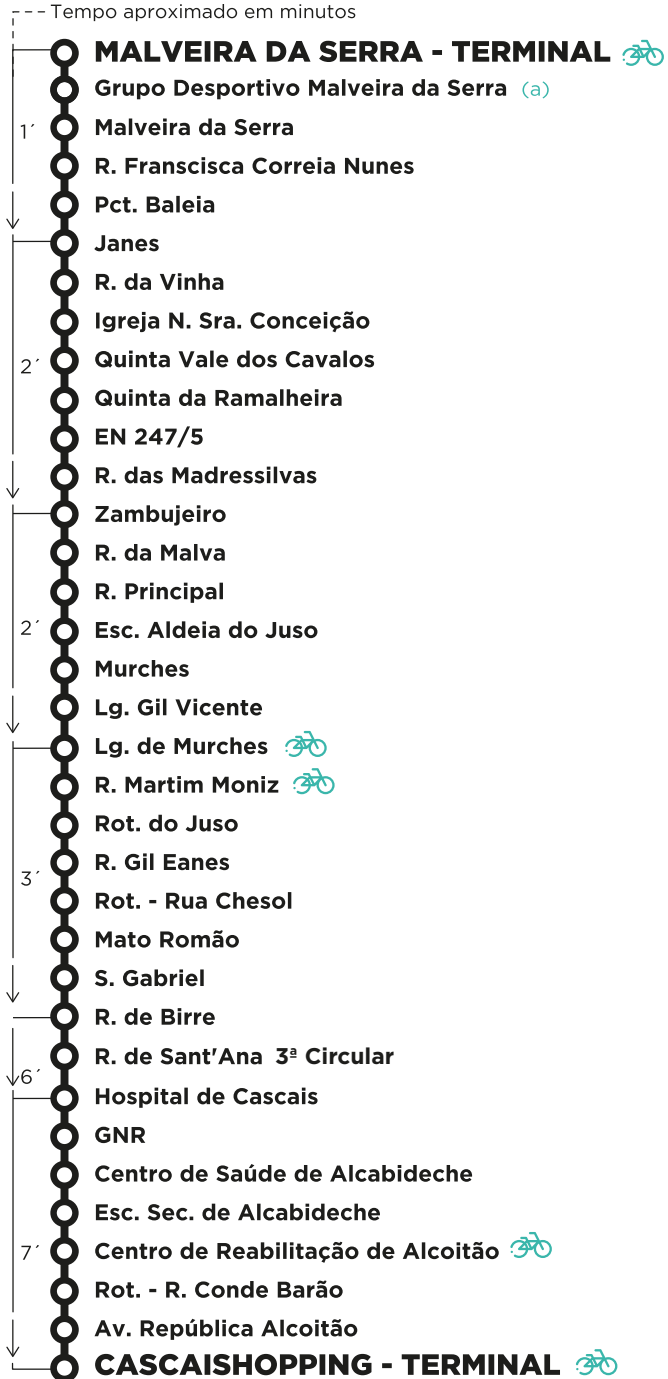

**M 10**Entrada em vigor:
01-04-2023**MALVEIRA DA SERRA -
CASCAISHOPPING TERMINAL
VIA ZAMBUJEIRO****PARTIDAS: MALVEIRA DA SERRA - TERMINAL**

Dias Úteis

05	06	07	08	09	10	11	12	13	14	15	16	17	18	19	20	21	22	23	24	01	
		25	05	25	05	05	05	05	05	05	05	05	05	25	05	45	45	45			
			45									45		a	a	a	a				

M 10

Entrada em vigor:
01-04-2023

CASCAISHOPPING TERMINAL - MALVEIRA DA SERRA VIA ZAMBUJEIRO

PARTIDAS: CASCAISHOPPING - TERMINAL

Dias Úteis

Sábados, Domingos e Feriados

a) ida ao Grupo Desportivo da Malveira

b) Ida ao Grupo Desportivo da Malveira
sem paragem na Malveira da Serra Terminal