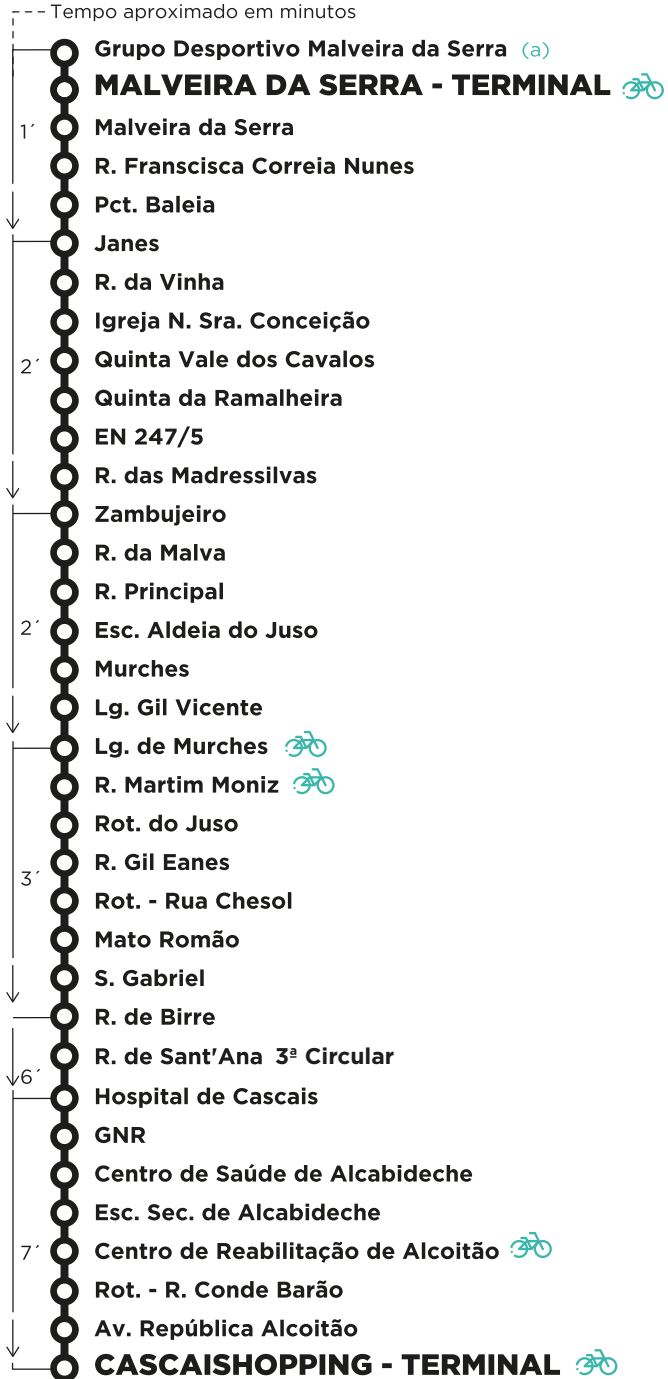

**M 10**Entrada em vigor:
01-04-2023**MALVEIRA DA SERRA -
CASCAISHOPPING TERMINAL
VIA ZAMBUJEIRO****PARTIDAS: MALVEIRA DA SERRA - TERMINAL**

Os horários indicam a hora de início de percurso.

Dias Úteis

05	06	07	08	09	10	11	12	13	14	15	16	17	18	19	20	21	22	23	24	01	
		25	05	25	05	05	05	05	05	05	05	05	05	25	05	45	45	45			
			45										45	a	a	a	a				

**MOBI CASCAIS**

Horários em tempo real

DOWNLOAD APP 

M 10

Entrada em vigor:
01-04-2023

CASCAISHOPPING TERMINAL - MALVEIRA DA SERRA VIA ZAMBUJEIRO

PARTIDAS: CASCAISHOPPING - TERMINAL

Os horários indicam a hora de início de percurso. →