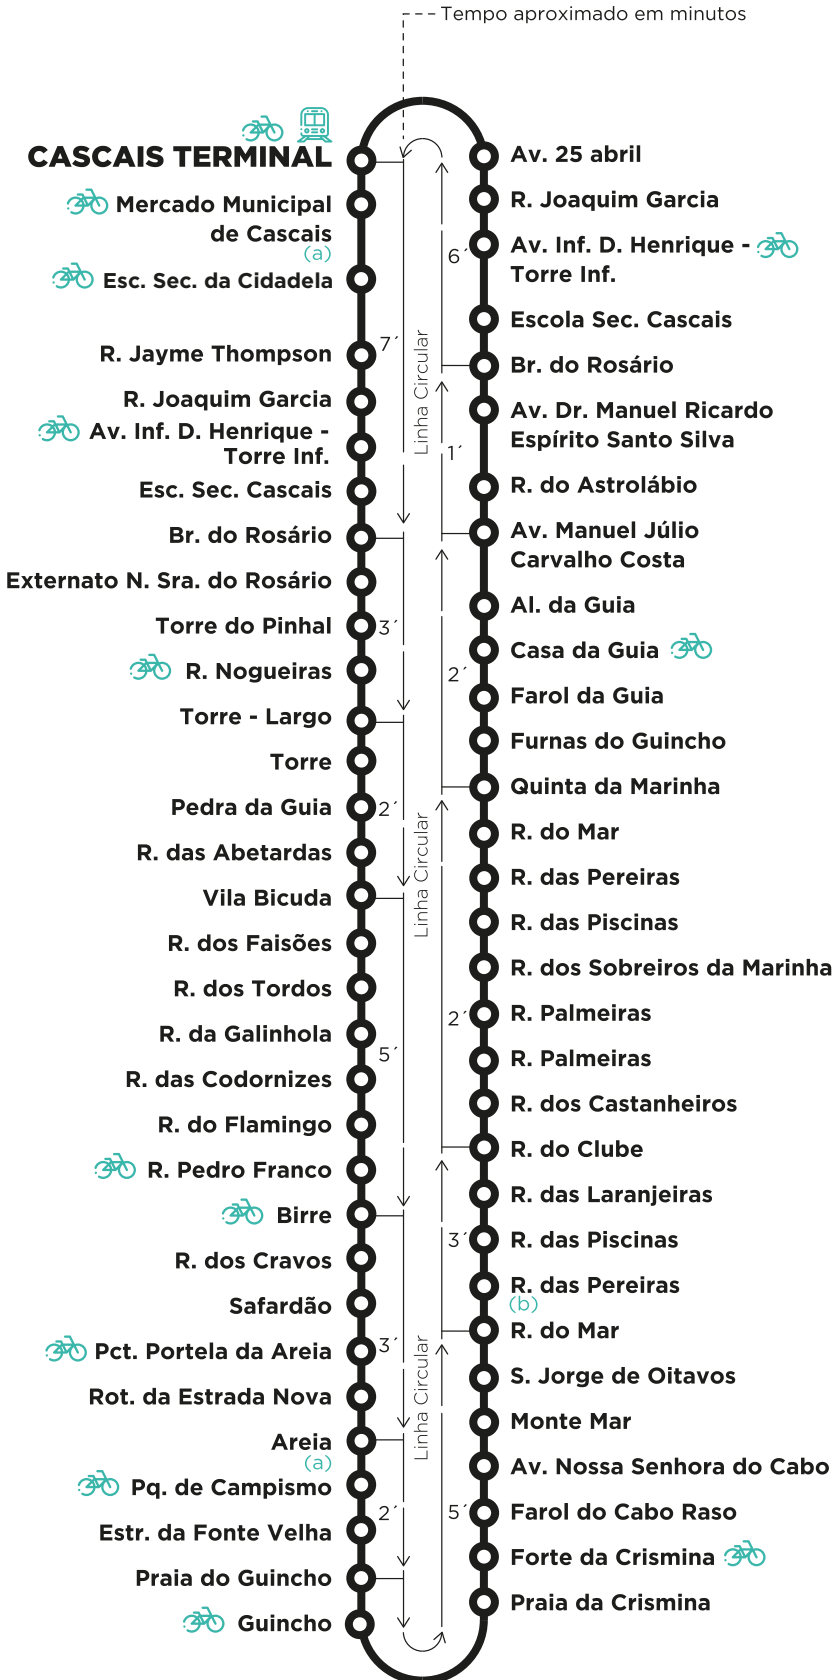

## CASCAIS TERMINAL VIA AREIA E GUINCHO (CIRCULAR)

### PARTIDAS: CASCAIS TERMINAL

Dias Úteis

05	06	07	08	09	10	11	12	13	14	15	16	17	18	19	20	21	22	23	24	01
	30 a	18	00 20	15	15	15	15	15	15	15	15	30	25	30 a	35 a					

Sábados, Domingos e Feriados

05	06	07	08	09	10	11	12	13	14	15	16	17	18	19	20	21	22	23	24	01
	30 a	15	20 b	20 b	20 b	20 b	20 b	20 b	20	20	20 b	20 b	20	20 a						

- a) Circula entre Cascais Estação - Terminal e Areia.
- b) Não vai à Quinta da Marinha.