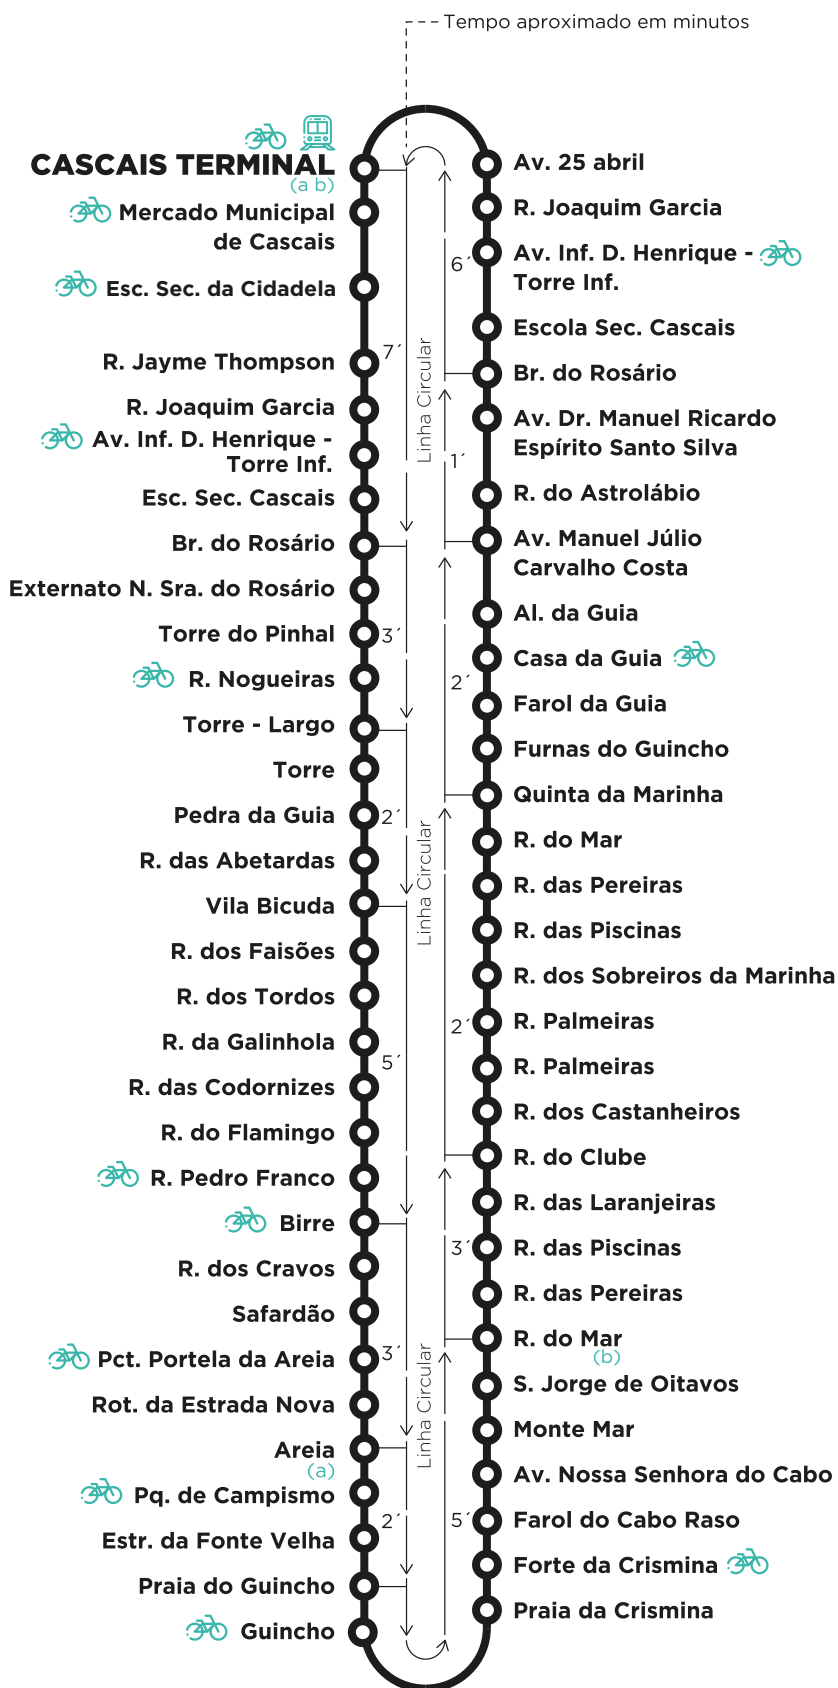

M 15

Entrada em vigor:
01-04-2023

CASCAIS TERMINAL VIA AREIA E GUINCHO (CIRCULAR)

M 15

Entrada em vigor:
01-04-2023

CASCAIS TERMINAL VIA AREIA E GUINCHO (CIRCULAR)

PARTIDAS: CASCAIS TERMINAL

Os horários indicam a hora de início de percurso.

Dias Úteis

05	06	07	08	09	10	11	12	13	14	15	16	17	18	19	20	21	22	23	24	01
	30 a	18	00 20	15	15	15	15	15	15	15	15	30	25	30 a	35 a					

Sábados, Domingos e Feriados

05	06	07	08	09	10	11	12	13	14	15	16	17	18	19	20	21	22	23	24	01
	30 a	15	20 b	20 b	20 b	20 b	20 b	20 b	20	20	20 b	20 b	20	20 a						

- a) Circula entre Cascais - Terminal e Areia.
- b) Não vai à Quinta da Marinha.