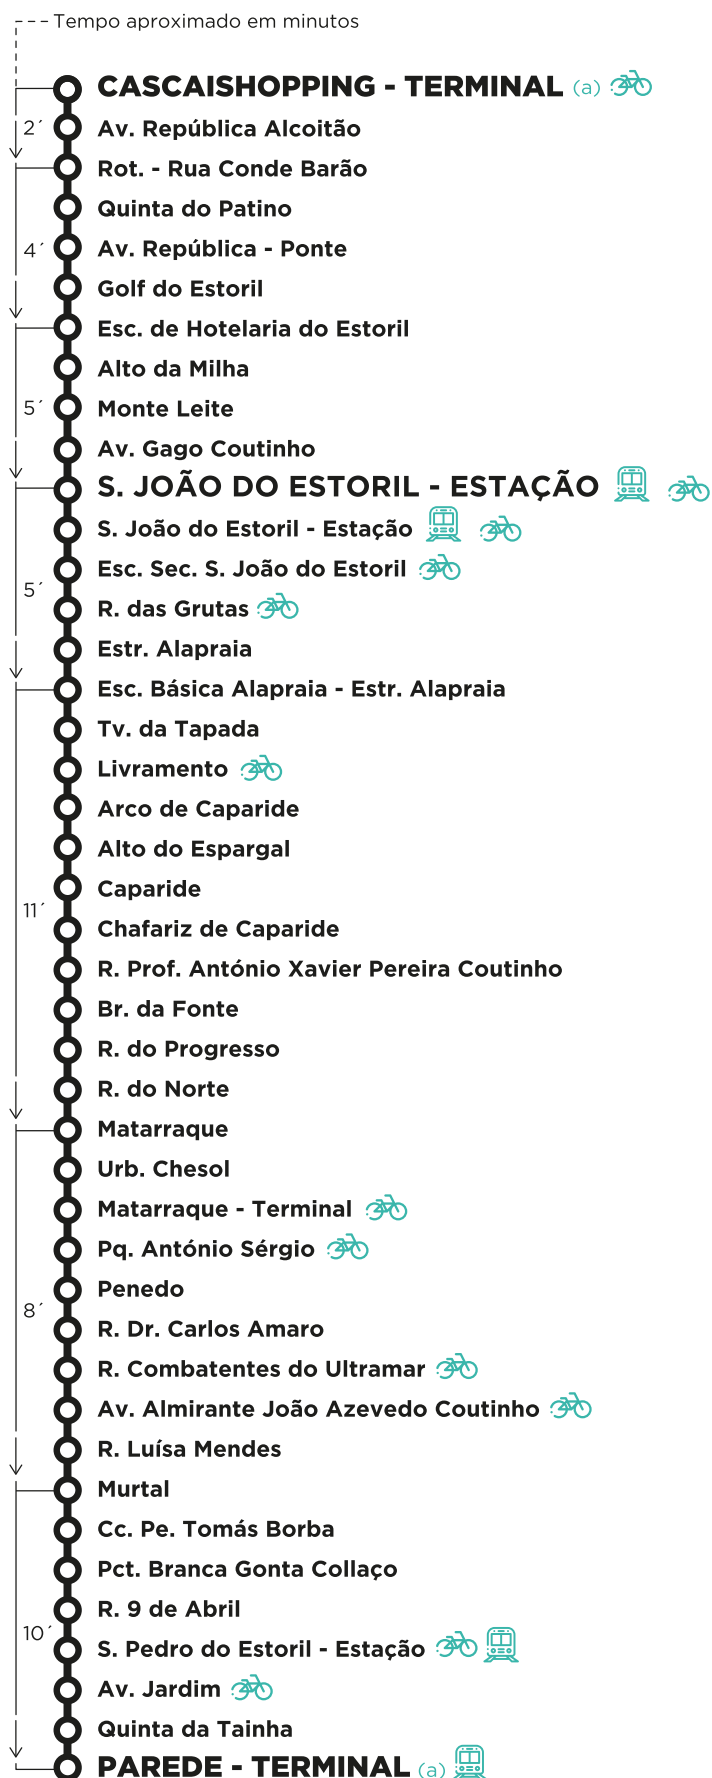

Sábados, Domingos e Feriados

05	06	07	08	09	10	11	12	13	14	15	16	17	18	19	20	21	22	23	24	01
30	00	00	00	00	00	00	00	00	00	00	00	00	00	00	00	00	00	00	00	00
	30	30	30	30	30	30	30	30	30	30	30	30	30	30	30	30	30	30	30	30

a) Circula entre Parede - Terminal e CascaiShopping - Terminal via Murtal e Alapraia.

**MOBI CASCAIS**

Horários em tempo real

**DOWNLOAD APP**

**M 29**Entrada em vigor:  
01-04-2023**CASCAISHOPPING TERMINAL -  
SÃO JOÃO DO ESTORIL ESTAÇÃO****MOBI CASCAIS**