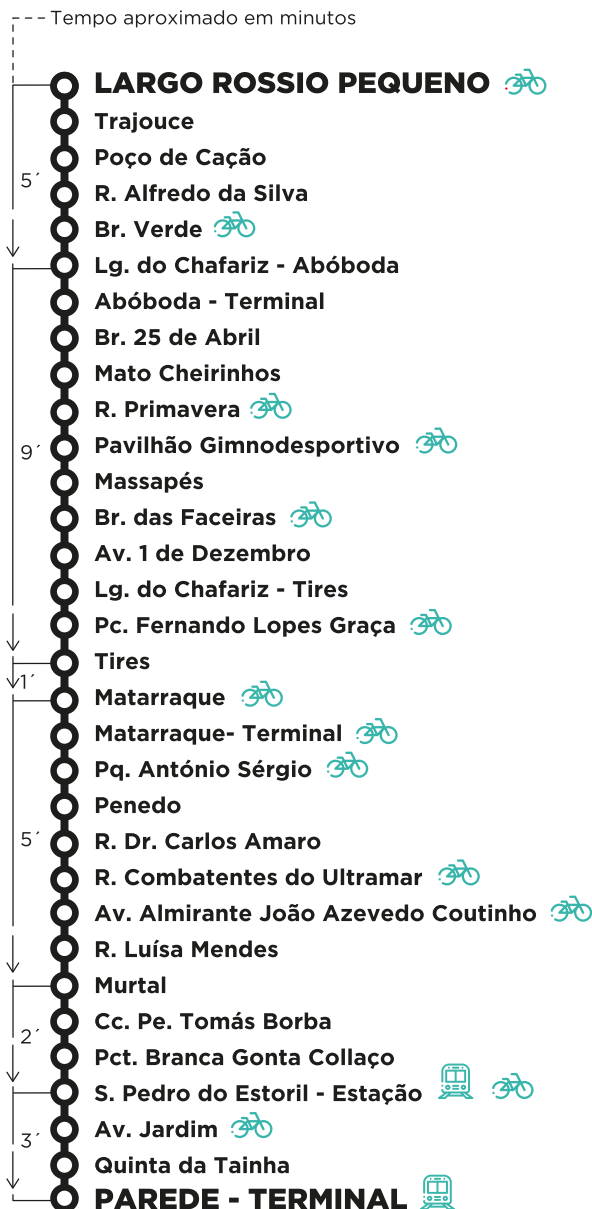

M 32

Entrada em vigor:
01-04-2023

PAREDE TERMINAL - TRAJOUCE VIA MURTAL

PARTIDAS: PAREDE- TERMINAL

Os horários indicam a hora de início de percurso.

Dias Úteis

05	06	07	08	09	10	11	12	13	14	15	16	17	18	19	20	21	22	23	24	01	
	30	10	30	10	30	10	30	10	30	10	30	10	30	10	30						
		50		50		50		50		50		50		50							

Sábados, Domingos e Feriados

05	06	07	08	09	10	11	12	13	14	15	16	17	18	19	20	21	22	23	24	01	
			00	00	00	00	00	00	00	00	00	00	00	00	00						

MOBI CASCAIS

Horários em tempo real

DOWNLOAD APP

M 32

Entrada em vigor:
01-04-2023

TRAJOUCE - PAREDE TERMINAL VIA MURTAL

PARTIDAS: LARGO ROSSIO PEQUENO

Os horários indicam a hora de início de percurso.

Dias Úteis

05	06	07	08	09	10	11	12	13	14	15	16	17	18	19	20	21	22	23	24	01	
	30	10	30	10	30	10	30	10	30	10	30	10	30	10	30						
		50		50		50		50		50		50		50							