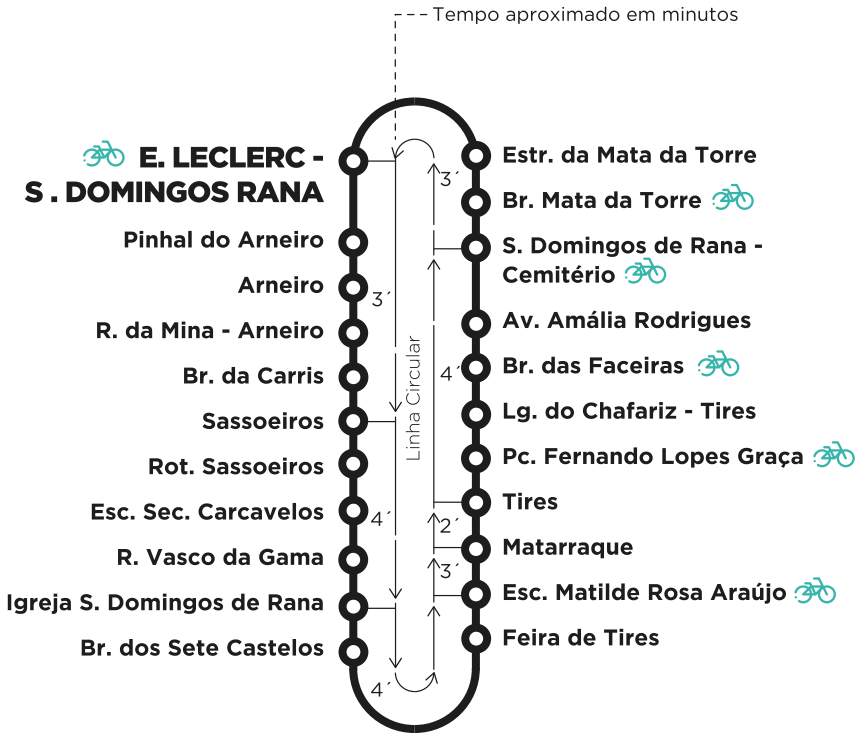

M 33

Entrada em vigor:
01-04-2023

E. LECLERC (SDR) VIA SASSOEIROS E TIRES (CIRCULAR)

PARTIDAS: E. LECLERC - S. DOMINGOS RANA

Dias Úteis

05	06	07	08	09	10	11	12	13	14	15	16	17	18	19	20	21	22	23	24	01	
00	00	00	00	00	00	00	00	00	00	00	00	00	00	00	00	00	00	00	00	00	00
30	30	30	30	30	30	30	30	30	30	30	30	30	30	30	30	30	30	30	30	30	30

MOBI CASCAIS

Horários em tempo real

DOWNLOAD APP

M 33

Entrada em vigor:
01-04-2023

E. LECLERC (SDR) VIA TIRES E SASSOEIROS (CIRCULAR)

PARTIDAS: E. LECLERC - S. DOMINGOS RANA

Dias Úteis