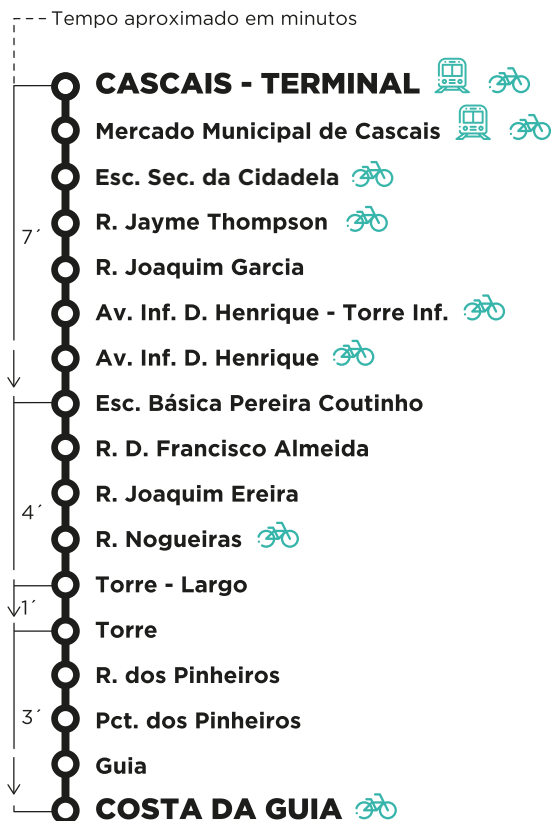

M 34

Entrada em vigor:
01-04-2023

CASCAIS TERMINAL - COSTA DA GUIA

PARTIDAS: CASCAIS - TERMINAL

Dias Úteis

05	06	07	08	09	10	11	12	13	14	15	16	17	18	19	20	21	22	23	24	01
20	00	00	00	00	00	20	00	20	00	20	00	00	00	00	00					
40	20	20	20	40			20	40			20	20	20	20						
	40	40	40				40				40	40	40	40						

MOBI CASCAIS

Horários em tempo real

DOWNLOAD APP

M 34

Entrada em vigor:
01-04-2023

COSTA DA GUIA - CASCAIS TERMINAL

PARTIDAS: COSTA DA GUIA

Dias Úteis