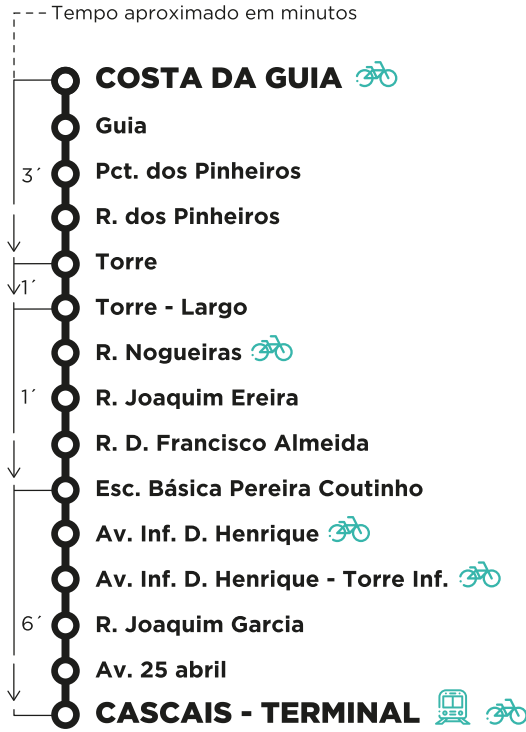

M 34

Entrada em vigor:
01-04-2023

CASCAIS TERMINAL - COSTA DA GUIA

PARTIDAS: CASCAIS - TERMINAL

Dias Úteis

05	06	07	08	09	10	11	12	13	14	15	16	17	18	19	20	21	22	23	24	01
20	00	00	00	00	00	20	00	20	00	20	00	00	00	00	00					
40	20	20	20	40			20	40			20	20	20	20						
	40	40	40				40				40	40	40	40						

MOBI CASCAIS

Horários em tempo real

DOWNLOAD APP

M 34

Entrada em vigor:
01-04-2023

COSTA DA GUIA - CASCAIS TERMINAL

PARTIDAS: COSTA DA GUIA

Dias Úteis